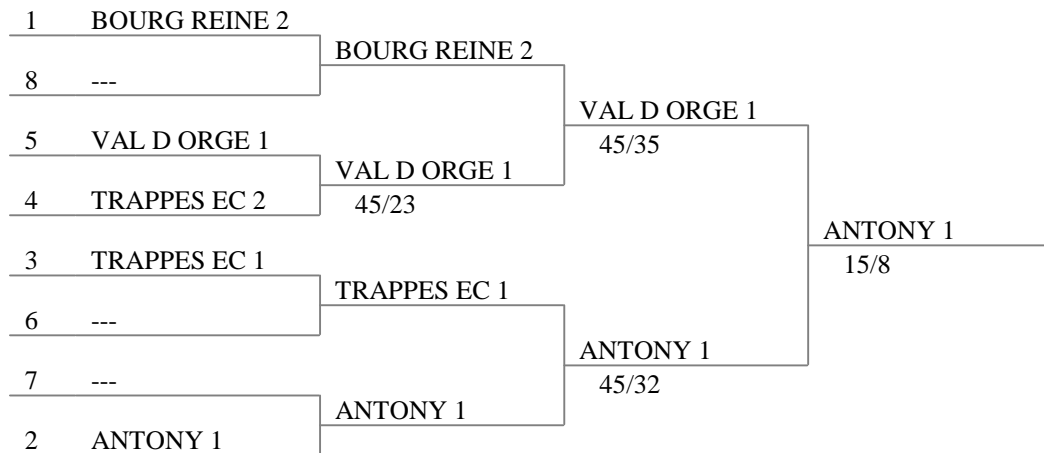

CHAMPIONNAT DE LIGUE LEIFO FHS
FLEURET MASCULIN SENIORS PAR EQUIPES
ANTONY
LE 7 DECEMBRE 2014

Équipes (toutes, ordre des no de série - 13 équipes)

nom	no série	club
ISSY MOUSQUE 1	####	ISSY MOUSQU
COURBEVOIE 1	####	COURBEVOIE
BOURG REINE 1	####	BOURG REINE
RUEIL MALMAI 1	####	RUEIL MALMA
VILLE AVRAY 1	####	VILLE AVRAY
ANTONY 2	####	ANTONY
BOURG REINE 2	####	BOURG REINE
ANTONY 1	####	ANTONY
RUEIL MALMAI 2	####	RUEIL MALMA
TEAM FLEURET 1	####	TEAM FLEURE
TRAPPES EC 1	####	TRAPPES EC
TRAPPES EC 2	####	TRAPPES EC
VAL D ORGE 1	####	VAL D ORGE

CHAMPIONNAT DE LIGUE LEIFO FHS
FLEURET MASCULIN SENIORS PAR EQUIPES
ANTONY
LE 7 DECEMBRE 2014

Formule de la compétition

Élimination directe : 13 équipes

Tableau de de base
Décalage par : clubs

Tableau D2
Décalage par : clubs

CHAMPIONNAT DE LIGUE LEIFO FHS
 FLEURET MASCULIN SENIORS PAR EQUIPES
 ANTONY
 LE 7 DECEMBRE 2014

CHAMPIONNAT DE LIGUE LEIFO FHS
 FLEURET MASCULIN SENIORS PAR EQUIPES
 ANTONY
 LE 7 DECEMBRE 2014

Tableau D2 de 8

Tableau D2 de 4

9e place

CHAMPIONNAT DE LIGUE LEIFO FHS
FLEURET MASCULIN SENIORS PAR EQUIPES
ANTONY
LE 7 DECEMBRE 2014

Classement général (ordre des rangs - 13 équipes)

rg	nom	club
1	RUEIL MALMAI 2	RUEIL MALMA
2	BOURG REINE 1	BOURG REINE
3	COURBEVOIE 1	COURBEVOIE
3	VILLE AVRAY 1	VILLE AVRAY
5	ISSY MOUSQUE 1	ISSY MOUSQU
6	RUEIL MALMAI 1	RUEIL MALMA
7	ANTONY 2	ANTONY
8	TEAM FLEURET 1	TEAM FLEURE
9	ANTONY 1	ANTONY
10	VAL D ORGE 1	VAL D ORGE
11	BOURG REINE 2	BOURG REINE
12	TRAPPES EC 1	TRAPPES EC
13	TRAPPES EC 2	TRAPPES EC