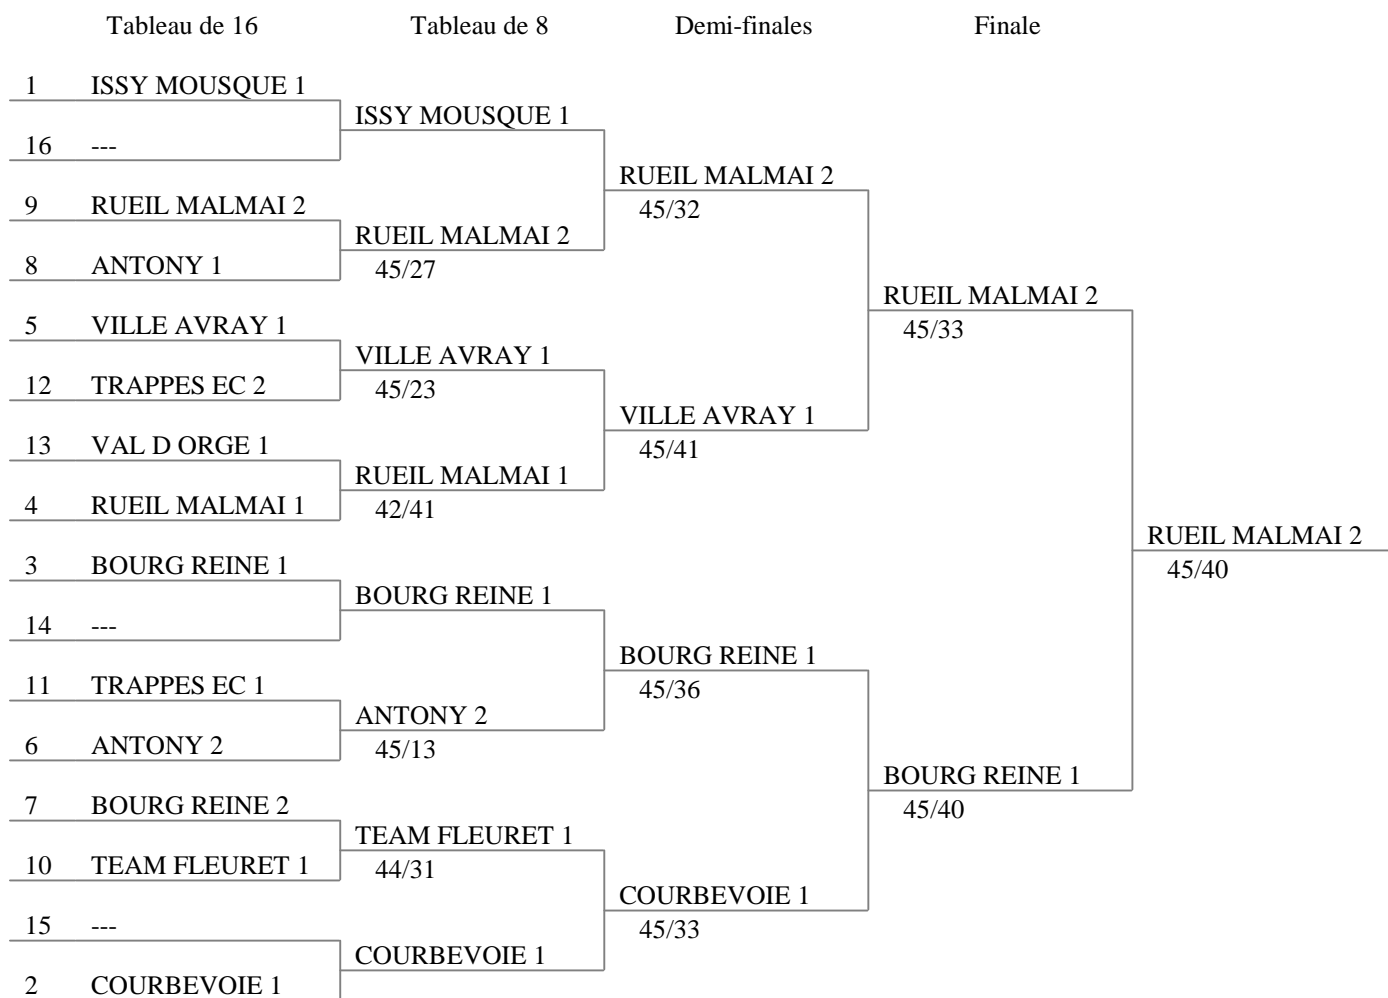

CHAMPIONNAT DE LIGUE LEIFO FHS
FLEURET MASCULIN SENIORS PAR EQUIPES
ANTONY
LE 7 DECEMBRE 2014

Équipes (toutes, ordre des no de série - 13 équipes)

nom	no série	club
ISSY MOUSQUE 1	####	ISSY MOUSQU
COURBEVOIE 1	####	COURBEVOIE
BOURG REINE 1	####	BOURG REINE
RUEIL MALMAI 1	####	RUEIL MALMA
VILLE AVRAY 1	####	VILLE AVRAY
ANTONY 2	####	ANTONY
BOURG REINE 2	####	BOURG REINE
ANTONY 1	####	ANTONY
RUEIL MALMAI 2	####	RUEIL MALMA
TEAM FLEURET 1	####	TEAM FLEURE
TRAPPES EC 1	####	TRAPPES EC
TRAPPES EC 2	####	TRAPPES EC
VAL D ORGE 1	####	VAL D ORGE

CHAMPIONNAT DE LIGUE LEIFO FHS
FLEURET MASCULIN SENIORS PAR EQUIPES
ANTONY
LE 7 DECEMBRE 2014

Formule de la compétition

Élimination directe : 13 équipes

Tableau de de base
Décalage par : clubs

Tableau D2
Décalage par : clubs

CHAMPIONNAT DE LIGUE LEIFO FHS
 FLEURET MASCULIN SENIORS PAR EQUIPES
 ANTONY
 LE 7 DECEMBRE 2014

CHAMPIONNAT DE LIGUE LEIFO FHS
 FLEURET MASCULIN SENIORS PAR EQUIPES
 ANTONY
 LE 7 DECEMBRE 2014

Tableau D2 de 8

Tableau D2 de 4

9e place

CHAMPIONNAT DE LIGUE LEIFO FHS
FLEURET MASCULIN SENIORS PAR EQUIPES
ANTONY
LE 7 DECEMBRE 2014

Classement général (ordre des rangs - 13 équipes)

rg	nom	club
1	RUEIL MALMAI 2	RUEIL MALMA
2	BOURG REINE 1	BOURG REINE
3	COURBEVOIE 1	COURBEVOIE
3	VILLE AVRAY 1	VILLE AVRAY
5	ISSY MOUSQUE 1	ISSY MOUSQU
6	RUEIL MALMAI 1	RUEIL MALMA
7	ANTONY 2	ANTONY
8	TEAM FLEURET 1	TEAM FLEURE
9	ANTONY 1	ANTONY
10	VAL D ORGE 1	VAL D ORGE
11	BOURG REINE 2	BOURG REINE
12	TRAPPES EC 1	TRAPPES EC
13	TRAPPES EC 2	TRAPPES EC