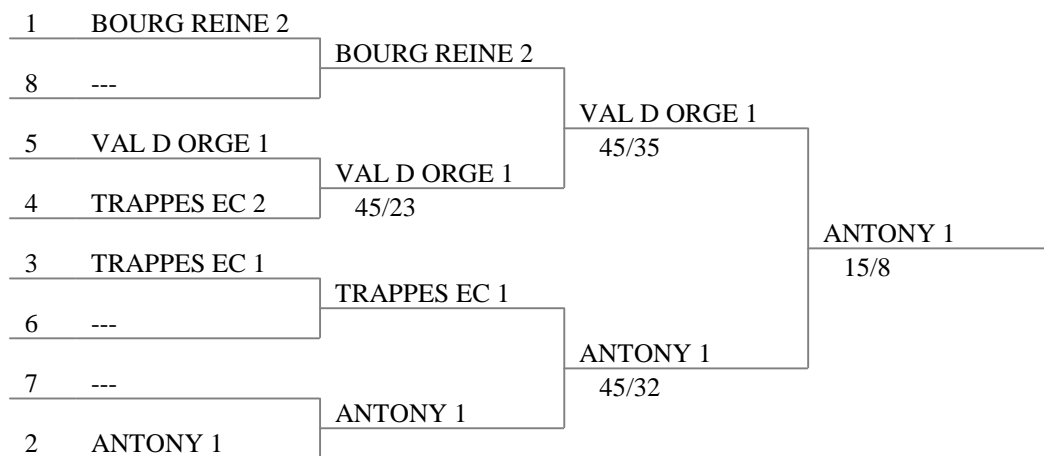

CHAMPIONNAT DE LIGUE LEIFO FHS
FLEURET MASCULIN SENIORS PAR EQUIPES
ANTONY
LE 7 DECEMBRE 2014

Équipes (toutes, ordre des no de série - 13 équipes)

nom	no série	club
ISSY MOUSQUE 1	####	ISSY MOUSQU
COURBEVOIE 1	####	COURBEVOIE
BOURG REINE 1	####	BOURG REINE
RUEIL MALMAI 1	####	RUEIL MALMA
VILLE AVRAY 1	####	VILLE AVRAY
ANTONY 2	####	ANTONY
BOURG REINE 2	####	BOURG REINE
ANTONY 1	####	ANTONY
RUEIL MALMAI 2	####	RUEIL MALMA
TEAM FLEURET 1	####	TEAM FLEURE
TRAPPES EC 1	####	TRAPPES EC
TRAPPES EC 2	####	TRAPPES EC
VAL D ORGE 1	####	VAL D ORGE

CHAMPIONNAT DE LIGUE LEIFO FHS
FLEURET MASCULIN SENIORS PAR EQUIPES
ANTONY
LE 7 DECEMBRE 2014

Formule de la compétition

Élimination directe : 13 équipes

Tableau de de base
Décalage par : clubs

Tableau D2
Décalage par : clubs

CHAMPIONNAT DE LIGUE LEIFO FHS
 FLEURET MASCULIN SENIORS PAR EQUIPES
 ANTONY
 LE 7 DECEMBRE 2014

CHAMPIONNAT DE LIGUE LEIFO FHS
 FLEURET MASCULIN SENIORS PAR EQUIPES
 ANTONY
 LE 7 DECEMBRE 2014

Tableau D2 de 8

Tableau D2 de 4

9e place

CHAMPIONNAT DE LIGUE LEIFO FHS
FLEURET MASCULIN SENIORS PAR EQUIPES
ANTONY
LE 7 DECEMBRE 2014

Classement général (ordre des rangs - 13 équipes)

rg	nom	club
1	RUEIL MALMAI 2	RUEIL MALMA
2	BOURG REINE 1	BOURG REINE
3	COURBEVOIE 1	COURBEVOIE
3	VILLE AVRAY 1	VILLE AVRAY
5	ISSY MOUSQUE 1	ISSY MOUSQU
6	RUEIL MALMAI 1	RUEIL MALMA
7	ANTONY 2	ANTONY
8	TEAM FLEURET 1	TEAM FLEURE
9	ANTONY 1	ANTONY
10	VAL D ORGE 1	VAL D ORGE
11	BOURG REINE 2	BOURG REINE
12	TRAPPES EC 1	TRAPPES EC
13	TRAPPES EC 2	TRAPPES EC