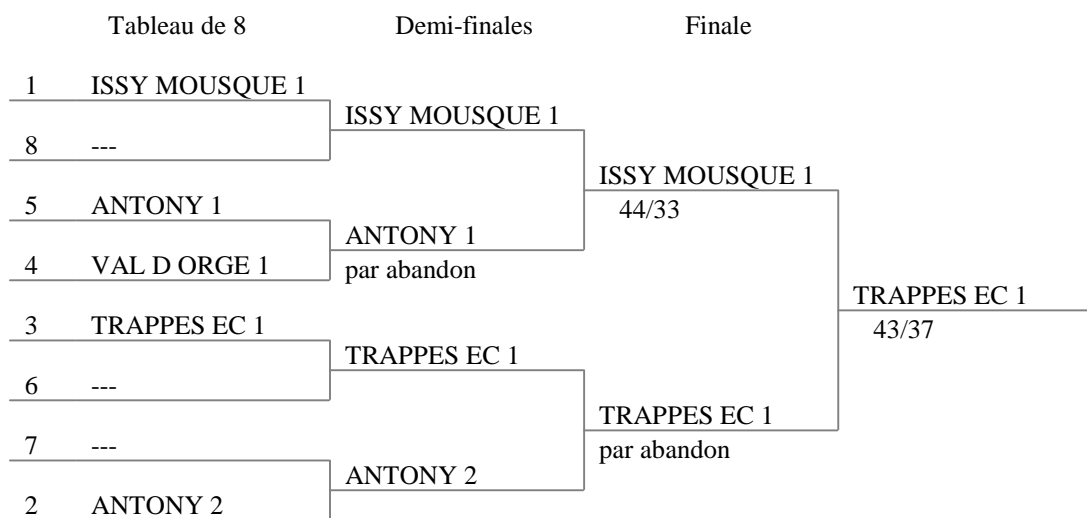

CHAMPIONNAT DE LIGUE LEIFO FDS
FLEURET FEMININ SENIORS PAR EQUIPES
ANTONY
LE 7 DECEMBRE 2014

CHAMPIONNAT DE LIGUE LEIFO FDS
FLEURET FEMININ SENIORS PAR EQUIPES
ANTONY
LE 7 DECEMBRE 2014

Classement général (ordre des rangs - 5 équipes)

rang	nom	club
1	TRAPPES EC 1	TRAPPES EC
2	ISSY MOUSQUE 1	ISSY MOUSQU
3	ANTONY 1	ANTONY
3	ANTONY 2	ANTONY
5	VAL D ORGE 1	VAL D ORGE