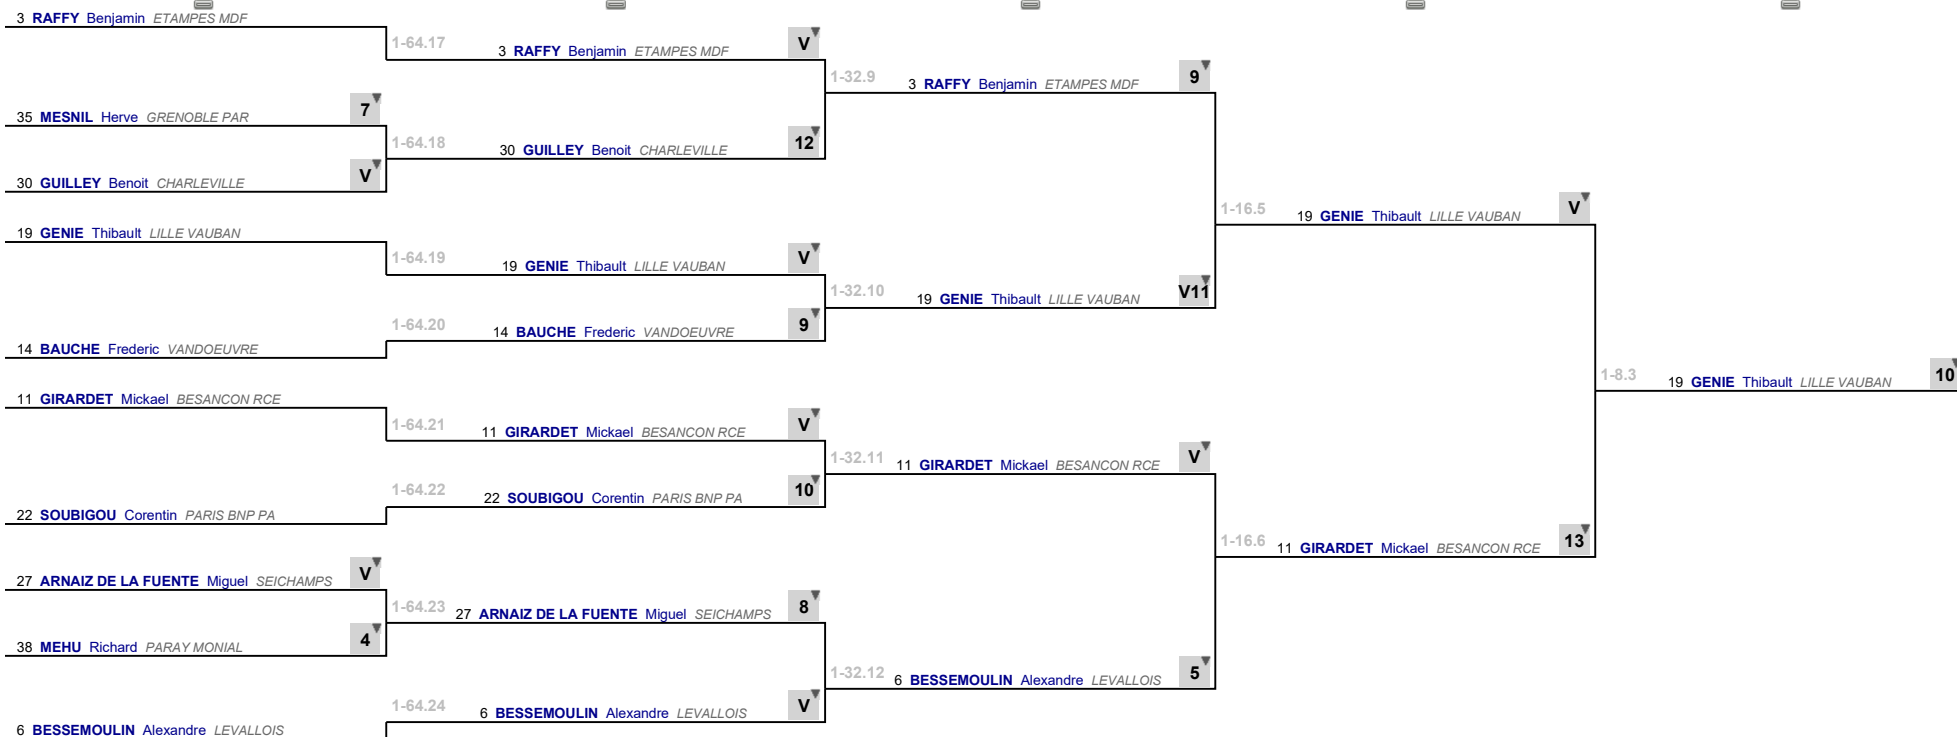

✓ Poule n° 06

Arbitre

Piste

	1	2	3	4	5	6	Victoires	Vict./Matches	T. données	T. reçues	Indice	Place
GENIE Thibault 1		V	3	V	V	3	3	0,600	21	18	+3	3
KUJAWA Patrick 2	2		4	2	V	4	1	0,200	17	22	-5	5
LEGER Jérôme 3	V	V		1	V	3	3	0,600	19	21	-2	4
ROBERT Barthélémy 4	4	V	V		V	V2	4	0,800	21	8	+13	1
LE BAIL Mickaël 5	2	2	4	0		2	0	0,000	10	24	-14	6
TURA Bruno 6	V	V	V	0	V4		4	0,800	19	14	+5	2

✓ Tableau de 64

✓ Tableau de 32

✓ Tableau de 16

✓ Tableau de 8

✓ Demi-finale

place	nom	prénom	club	ligue	nation
1	GOETZ	Gregory	PT A MOUSSON		
2	ROLLEY	Olivier	SEICHAMPS		
3	GENIE	Thibault	LILLE VAUBAN		
3	FRANCISCI	Thomas	BEAUMONT OIS		
5	CASTERAN	Olivier	CHATILLON		
6	GIRARDET	Mickael	BESANCON RCE		
7	LEGER	Jérôme	LUNEVILLE CE		
8	SANTIAGO	Loan	PARIS BDF		
9	RAFFY	Benjamin	ETAMPES MDF		
10	CHAUVAT	Patrick	LANGRUNE ESC		
11	JOFFRE	Thomas	VANDOEUVRE		
12	BESSEMOULIN	Alexandre	LEVALLOIS		
13	TURA	Bruno	PARIS ASPTT		
14	BRUNET	Patrick	PARIS BNP PA		
15	DELARUE	Camille	ROUEN CE		
16	CAMUS	Denis	SOISSONS CE		
17	HENRARD	Alexandre	PARIS UC		
18	AURIAU	Vincent	PARIS BNP PA		
19	ROBERT	Barthélémy	ST DIZIER		
20	COLDEFY	David	CLICHY ESC		
20	BAUCHE	Frederic	VANDOEUVRE		
22	MASSE	Didier	LUNEVILLE CE		
23	ARMENTI	Julien	MONTCEAU ES		
24	DANSART	Herve	LILLE VAUBAN		
25	SOUBIGOU	Corentin	PARIS BNP PA		
26	ESSNER	Christophe	GUEBWILLER		
27	MARINONI	Fabrice	IVRY US		
28	ARNAIZ DE LA FUENTE	Miguel	SEICHAMPS		
29	BAUDOT	Remi	VANDOEUVRE		
30	GUILLEY	Benoit	CHARLEVILLE		
31	SIMONS	Laurent	CHARLEVILLE		
32	LE BAIL	Mickaël	HEROUVILLE		
33	PEON	Benoit	SOISSONS CE		
34	KUJAWA	Patrick	SEICHAMPS		
35	ROTH	Johnny	PARAY MONIAL		
36	MESNIL	Herve	GRENOBLE PAR		
37	LELEU	Pascal	SEICHAMPS		
38	MEHU	Richard	PARAY MONIAL		
39	BELAIN	David	CHARLEVILLE		
40	LOCCIOLA	Jean Baptiste	ST DOULCHARD		