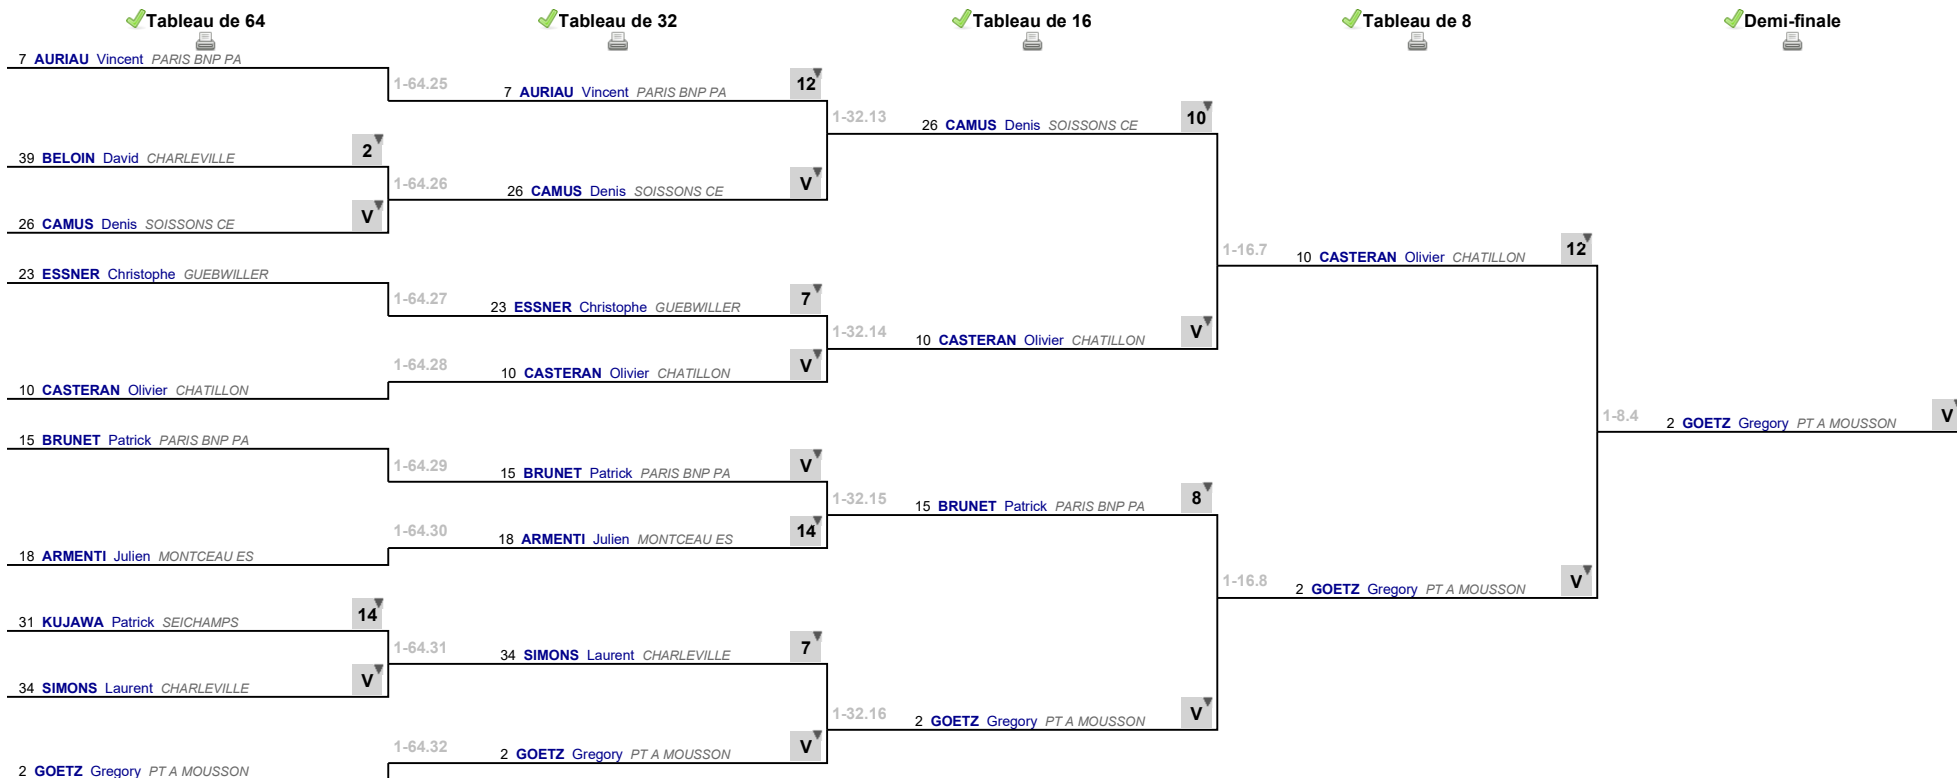

✓ Tableau de 64

✓ Tableau de 32

✓ Tableau de 16

✓ Tableau de 8

✓ Demi-finale

place	nom	prénom	club	ligue	nation
1	GOETZ	Gregory	PT A MOUSSON		
2	ROLLEY	Olivier	SEICHAMPS		
3	GENIE	Thibault	LILLE VAUBAN		
3	FRANCISCI	Thomas	BEAUMONT OIS		
5	CASTERAN	Olivier	CHATILLON		
6	GIRARDET	Mickael	BESANCON RCE		
7	LEGER	Jérôme	LUNEVILLE CE		
8	SANTIAGO	Loan	PARIS BDF		
9	RAFFY	Benjamin	ETAMPES MDF		
10	CHAUVAT	Patrick	LANGRUNE ESC		
11	JOFFRE	Thomas	VANDOEUVRE		
12	BESSEMOULIN	Alexandre	LEVALLOIS		
13	TURA	Bruno	PARIS ASPTT		
14	BRUNET	Patrick	PARIS BNP PA		
15	DELARUE	Camille	ROUEN CE		
16	CAMUS	Denis	SOISSONS CE		
17	HENRARD	Alexandre	PARIS UC		
18	AURIAU	Vincent	PARIS BNP PA		
19	ROBERT	Barthélémy	ST DIZIER		
20	COLDEFY	David	CLICHY ESC		
20	BAUCHE	Frederic	VANDOEUVRE		
22	MASSE	Didier	LUNEVILLE CE		
23	ARMENTI	Julien	MONTCEAU ES		
24	DANSART	Herve	LILLE VAUBAN		
25	SOUBIGOU	Corentin	PARIS BNP PA		
26	ESSNER	Christophe	GUEBWILLER		
27	MARINONI	Fabrice	IVRY US		
28	ARNAIZ DE LA FUENTE	Miguel	SEICHAMPS		
29	BAUDOT	Remi	VANDOEUVRE		
30	GUILLEY	Benoit	CHARLEVILLE		
31	SIMONS	Laurent	CHARLEVILLE		
32	LE BAIL	Mickaël	HEROUVILLE		
33	PEON	Benoit	SOISSONS CE		
34	KUJAWA	Patrick	SEICHAMPS		
35	ROTH	Johnny	PARAY MONIAL		
36	MESNIL	Herve	GRENOBLE PAR		
37	LELEU	Pascal	SEICHAMPS		
38	MEHU	Richard	PARAY MONIAL		
39	BELAIN	David	CHARLEVILLE		
40	LOCCIOLA	Jean Baptiste	ST DOULCHARD		