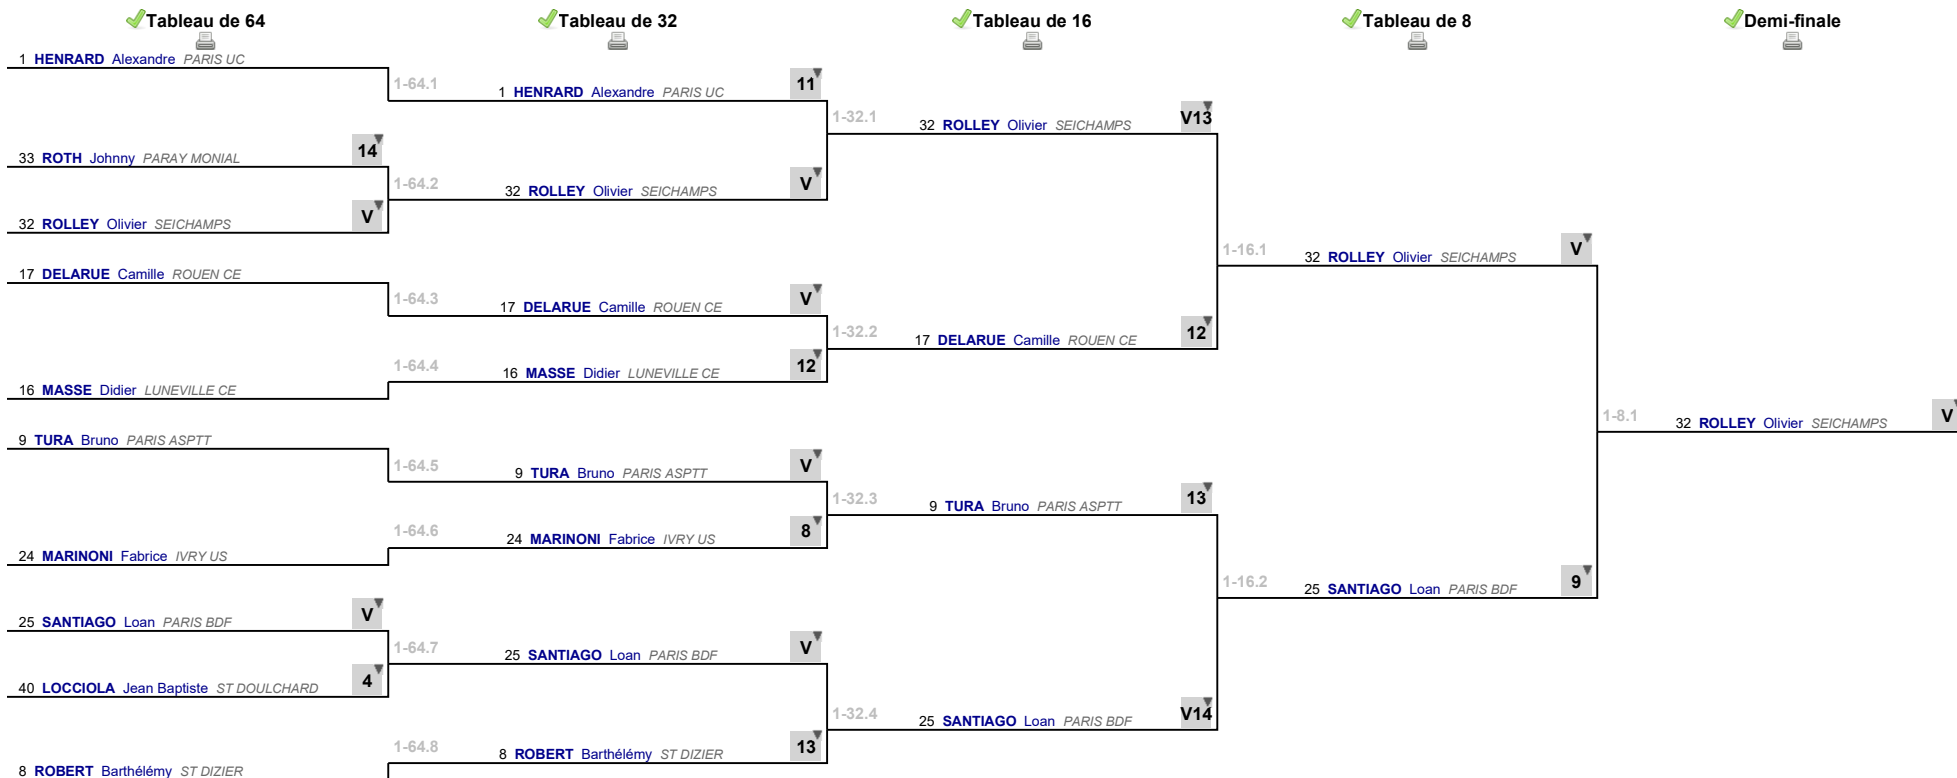

place	statut	nom	prénom	club	poule n°	Vict./Matches (‰)	indice	Touches données
1	✓	HENRARD	Alexandre	PARIS UC	4	1000	19	29
2	✓	GOETZ	Gregory	PT A MOUSSON	1	833	16	28
3	✓	RAFFY	Benjamin	ETAMPES MDF	2	833	15	27
4	✓	CHAUVAT	Patrick	LANGRUNE ESC	2	833	13	27
5	✓	JOFFRE	Thomas	VANDOEUVRE	2	833	8	28
6	✓	BESSEMOULIN	Alexandre	LEVALLOIS	4	833	5	25
7	✓	AURIAU	Vincent	PARIS BNP PA	5	800	13	23
8	✓	ROBERT	Barthélémy	ST DIZIER	6	800	13	21
9	✓	TURA	Bruno	PARIS ASPTT	6	800	5	19
9	✓	CASTERAN	Olivier	CHATILLON	5	800	5	19
11	✓	GIRARDET	Mickaël	BESANCON RCE	3	666	10	27
12	✓	FRANCISCI	Thomas	BEAUMONT OIS	3	666	5	24
13	✓	COLDEFY	David	CLICHY ESC	1	666	4	27
13	✓	BAUCHE	Frederic	VANDOEUVRE	3	666	4	27
15	✓	BRUNET	Patrick	PARIS BNP PA	1	666	2	24
16	✓	MASSE	Didier	LUNEVILLE CE	3	666	0	21
17	✓	DELARUE	Camille	ROUEN CE	5	600	4	21
18	✓	ARMENTI	Julien	MONTCEAU ES	5	600	4	20
19	✓	GENIE	Thibault	LILLE VAUBAN	6	600	3	21
20	✓	LEGER	Jérôme	LUNEVILLE CE	6	600	-2	19
21	✓	DANSART	Herve	LILLE VAUBAN	4	500	2	26
22	✓	SOUBIGOU	Corentin	PARIS BNP PA	3	500	1	21
23	✓	ESSNER	Christophe	GUEBWILLER	1	500	-1	24
24	✓	MARINONI	Fabrice	IVRY US	1	500	-1	23
25	✓	SANTIAGO	Loan	PARIS BDF	2	500	-2	20
26	✓	CAMUS	Denis	SOISSONS CE	3	333	2	25
27	✓	ARNAIZ DE LA FUENTE	Miguel	SEICHAMPS	1	333	-2	24
28	✓	PEON	Benoit	SOISSONS CE	4	333	-5	22
29	✓	BAUDOT	Remi	VANDOEUVRE	4	333	-5	19
30	✓	GUILLEY	Benoit	CHARLEVILLE	4	333	-8	20
31	✓	KUJAWA	Patrick	SEICHAMPS	6	200	-5	17
32	✓	ROLLEY	Olivier	SEICHAMPS	5	200	-6	15
33	✓	ROTH	Johnny	PARAY MONIAL	4	166	-8	19
34	✓	SIMONS	Laurent	CHARLEVILLE	2	166	-8	18
35	✓	MESNIL	Herve	GRENOBLE PAR	2	166	-12	16
36	✓	LELEU	Pascal	SEICHAMPS	2	166	-14	14
37	✓	LE BAIL	Mickaël	HEROUVILLE	6	0	-14	10
38	✓	MEHU	Richard	PARAY MONIAL	1	0	-18	12
39	✓	BELOIN	David	CHARLEVILLE	5	0	-20	5
40	✓	LOCCIOLA	Jean Baptiste	ST DOULCHARD	3	0	-22	8