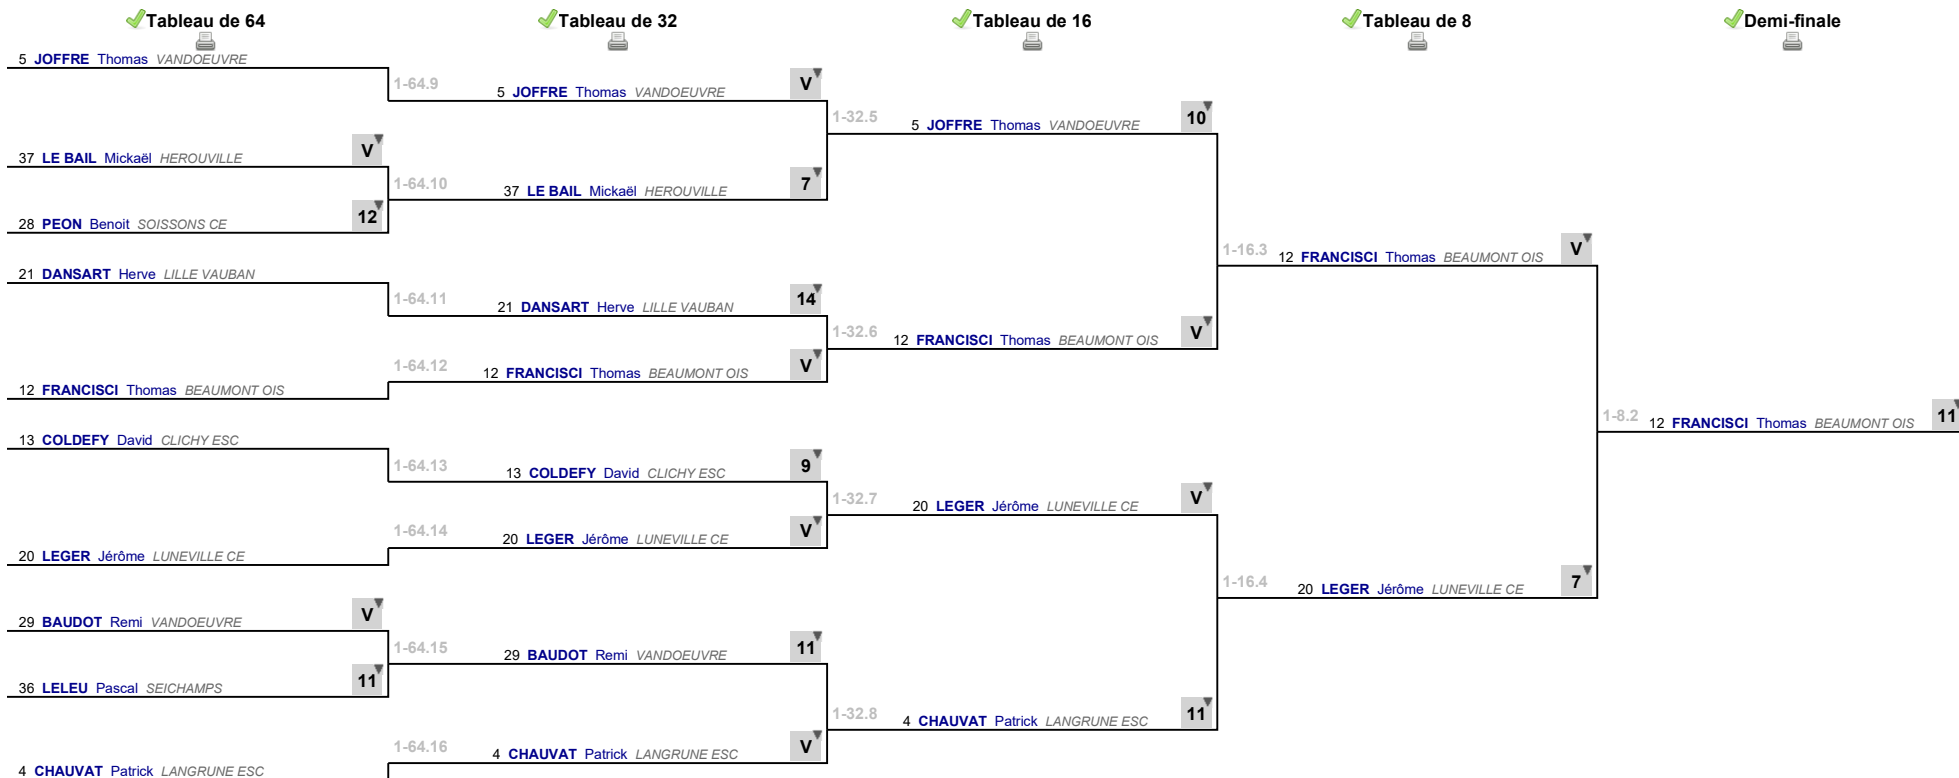

✓ Tableau de 64

✓ Tableau de 32

✓ Tableau de 16

✓ Tableau de 8

✓ Demi-finale