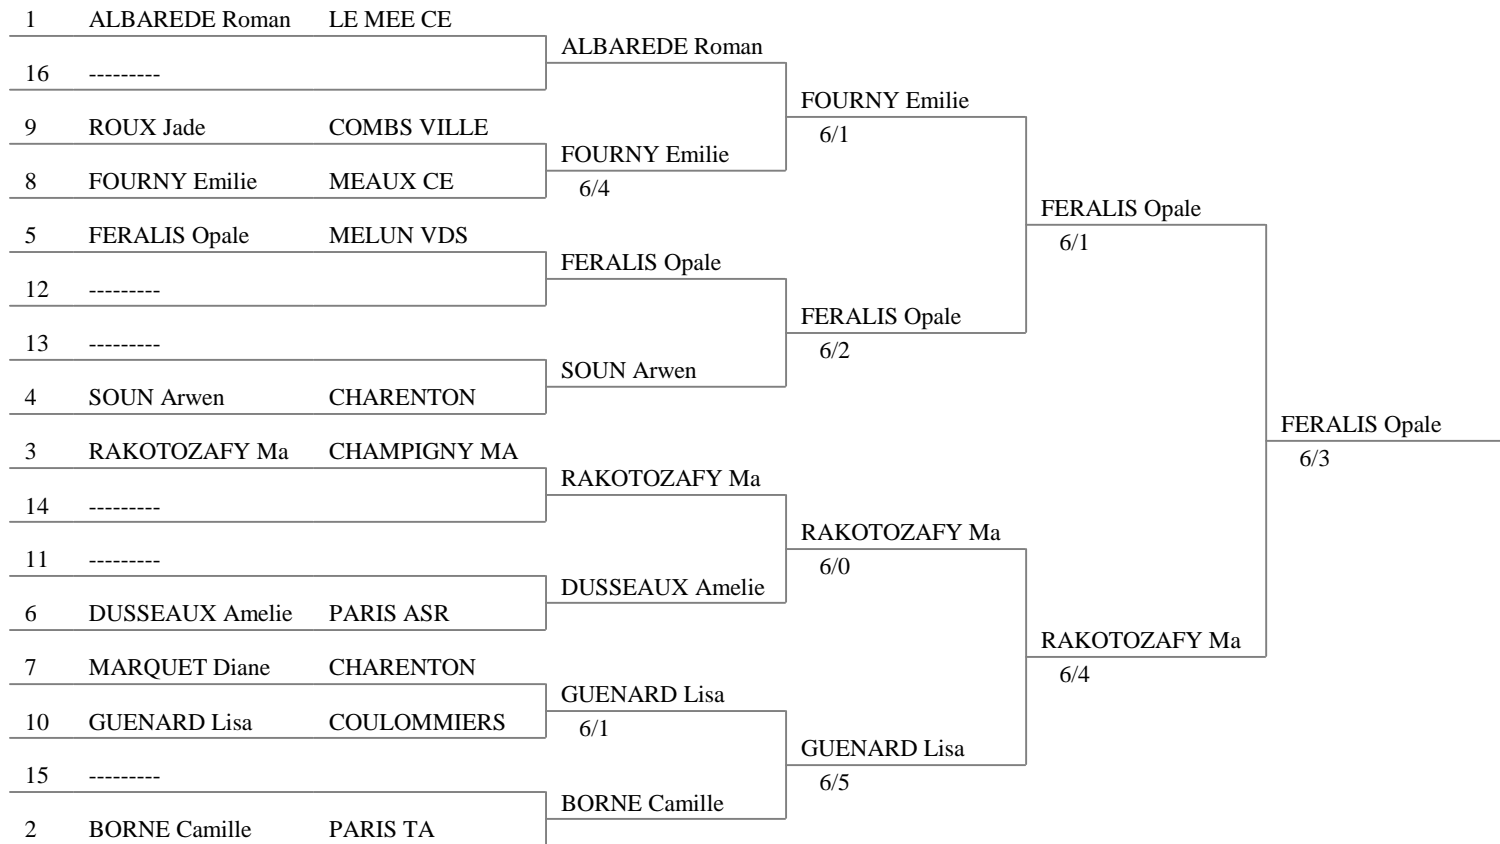

1000 FLEURETS FD M9
CHALLENGE CROUZY
MELUN
6 OCTOBRE 2019

Classement à la fin des poules (ordre des rangs - 10 tireuses)

rg	nom prénom	club	V/M	ind.	TD
1	ALBAREDE Romane	LE MEE CE	1.000	8	12
2	BORNE Camille	PARIS TA	0.750	5	11
3	RAKOTOZAFY Mahaliana	CHAMPIGNY M	0.750	5	10
4	SOUN Arwen	CHARENTON	0.750	3	10
5	FERALIS Opale	MELUN VDS	0.500	-1	8
6	DUSSEAUX Amelie	PARIS ASR	0.500	-2	7
7	MARQUET Diane	CHARENTON	0.250	-2	7
8	FOURNY Emilie	MEAUX CE	0.250	-5	5
9	ROUX Jade	COMBS VILLE	0.250	-7	4
10	GUENARD Lisa	COULOMMIERS	0.000	-4	8

1000 FLEURETS FD M9
 CHALLENGE CROUZY
 MELUN
 6 OCTOBRE 2019

Tableau de 16

Tableau de 8

Demi-finales

Finale

1000 FLEURETS FD M9
CHALLENGE CROUZY
MELUN
6 OCTOBRE 2019

Classement général (ordre des rangs - 10 tireuses)