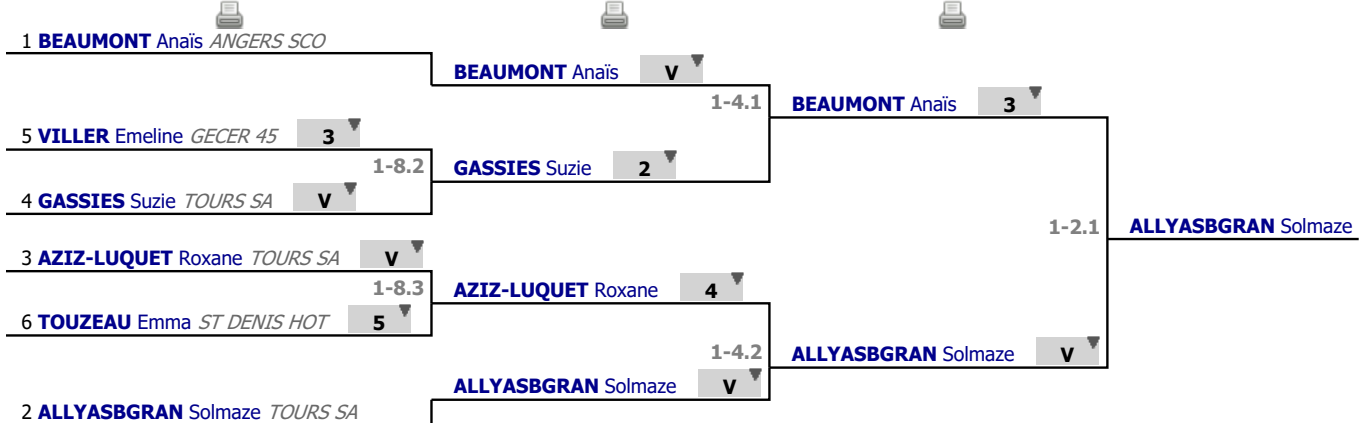

Poules
Tour n° 1
Classement

place	nom	prénom	club	poule n°	Vict./Matches (‰)	indice	Touches données
1	BEAUMONT	Anaïs	ANGERS SCO	1	1000	13	20
2	ALLYASBGRAN	Solmaze	TOURS SA	1	800	8	17
3	AZIZ-LUQUET	Roxane	TOURS SA	1	600	5	17
4	GASSIES	Suzie	TOURS SA	1	400	-4	9
5	VILLER	Emeline	GECER 45	1	200	-13	6
6	TOUZEAU	Emma	ST DENIS HOT	1	0	-9	11

Tableau

Tableau de 8

...

Finale

✓ Tableau de 8

✓ Demi-finale

✓ Finale

Tableau

Classement

place	nom	prénom	club
1	ALLYASBGRAN	Solmaze	TOURS SA
2	BEAUMONT	Anaïs	ANGERS SCO
3	AZIZ-LUQUET	Roxane	TOURS SA
3	GASSIES	Suzie	TOURS SA
5	VILLER	Emeline	GECER 45
6	TOUZEAU	Emma	ST DENIS HOT

**Circuit
Régional Open
M13**

Fleuret - Dames - M13
Classement général

**S.A.T.
1/11/2020**

Classement général

place	nom	prénom	club	CID	region	nation
1	ALLYASBGRAN	Solmaze	TOURS SA			FRA
2	BEAUMONT	Anaïs	ANGERS SCO			FRA
3	AZIZ-LUQUET	Roxane	TOURS SA			FRA
3	GASSIES	Suzie	TOURS SA			FRA
5	VILLER	Emeline	GECER 45			FRA
6	TOUZEAU	Emma	ST DENIS HOT			FRA