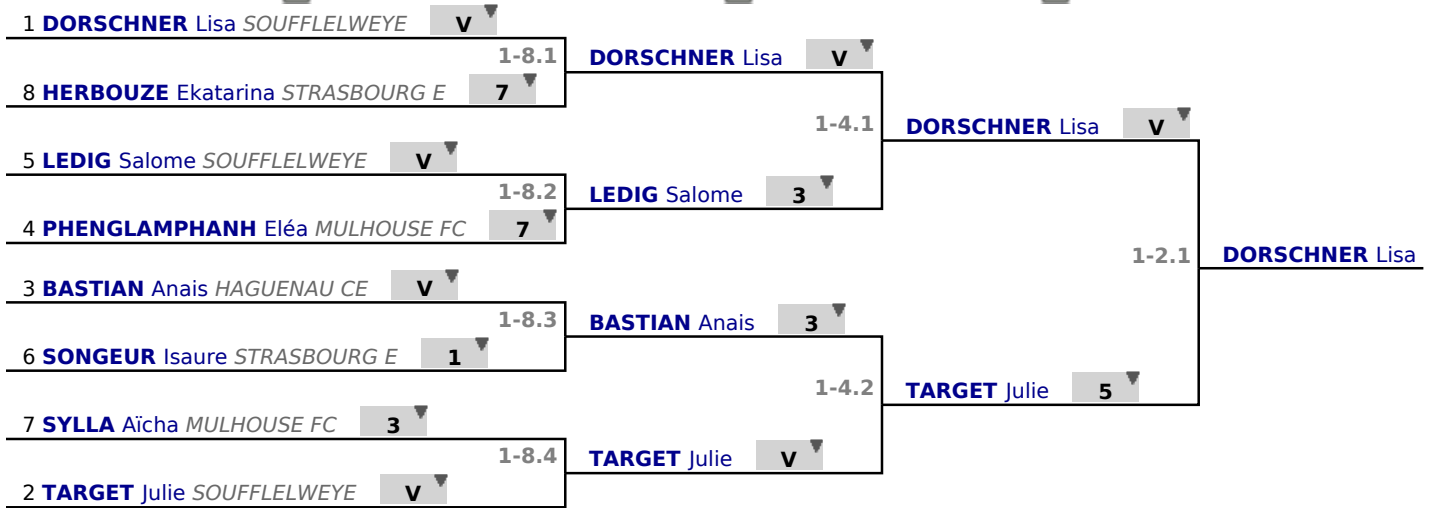

Poules
Tour n° 1
Classement

place	nom	prénom	club	poule n°	Vict./Matches (‰)	indice	Touches données
1	DORSCHNER	Lisa	SOUFFLELWEYE	1	714	14	26
2	TARGET	Julie	SOUFFLELWEYE	1	714	9	24
3	BASTIAN	Anais	HAGUENAU CE	1	714	6	22
4	PHENGLAMPHANH	Eléa	MULHOUSE FC	1	571	-1	18
5	LEDIG	Salome	SOUFFLELWEYE	1	428	-3	19
6	SONGEUR	Isaure	STRASBOURG E	1	428	-6	15
7	SYLLA	Aïcha	MULHOUSE FC	1	285	-7	15
8	HERBOUZE	Ekatarina	STRASBOURG E	1	142	-12	14

Tableau

Tableau de 8

...

Finale

✔ Tableau de 8

✔ Demi-finale

✔ Finale

Tableau

Classement

place	nom	prénom	club
1	DORSCHNER	Lisa	SOUFFLELWEYE
2	TARGET	Julie	SOUFFLELWEYE
3	BASTIAN	Anais	HAGUENAU CE
3	LEDIG	Salome	SOUFFLELWEYE
5	PHENGLAMPANH	Eléa	MULHOUSE FC
6	SONGEUR	Isaure	STRASBOURG E
7	SYLLA	Aïcha	MULHOUSE FC
8	HERBOUZE	Ekatarina	STRASBOURG E