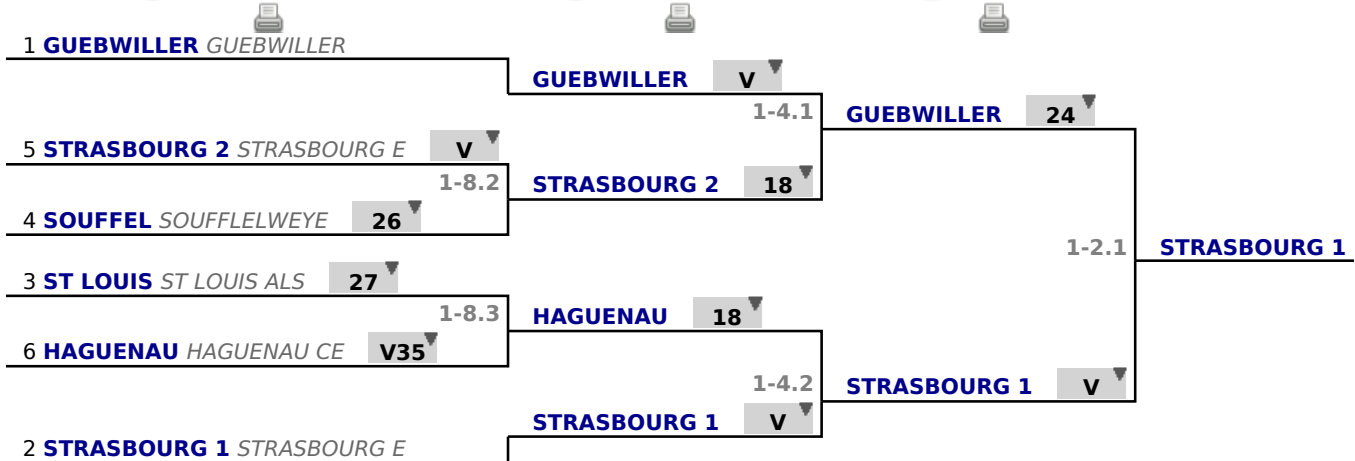

# Tableau

Tableau de 8

...

**Finale**

✔ Tableau de 8

✔ Demi-finale

✔ Finale

# Tableau

## Classement

place	nom	prénom	club
1	STRASBOURG 1		STRASBOURG E
2	GUEBWILLER		GUEBWILLER
3	STRASBOURG 2		STRASBOURG E
3	HAGUENAU		HAGUENAU CE
5	ST LOUIS		ST LOUIS ALS
6	SOUFFEL		SOUFFLELWEYE