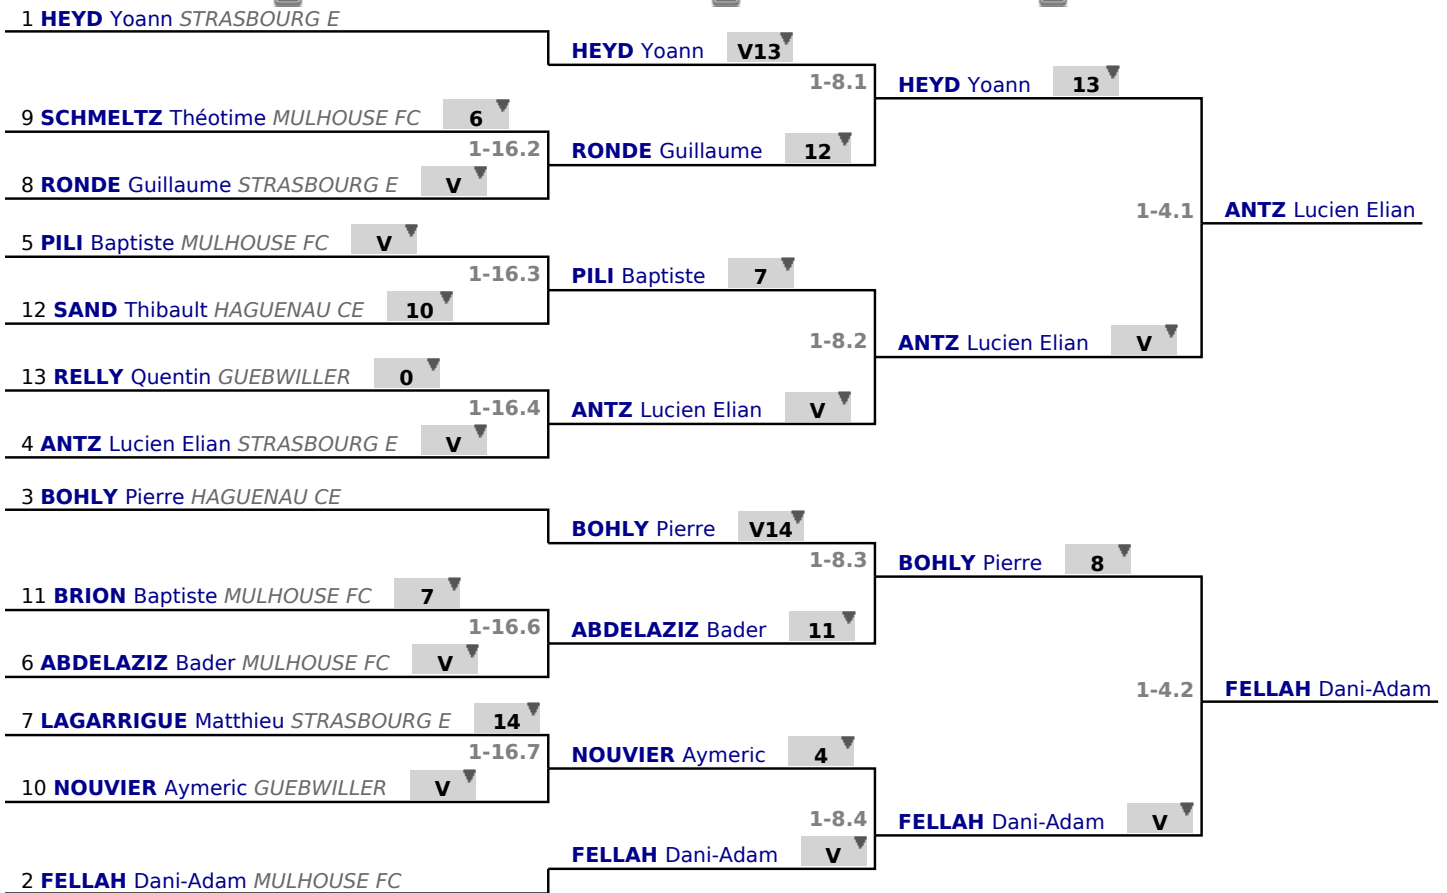

Tableau

Tableau de 16

...

Demi-finale

✔ Tableau de 16

✔ Tableau de 8

✔ Demi-finale

Tableau

Finale

...

Vainqueur

CID

Fleuret - Hommes - M17

Tableau - Place n°1

SUC

11/01/2020