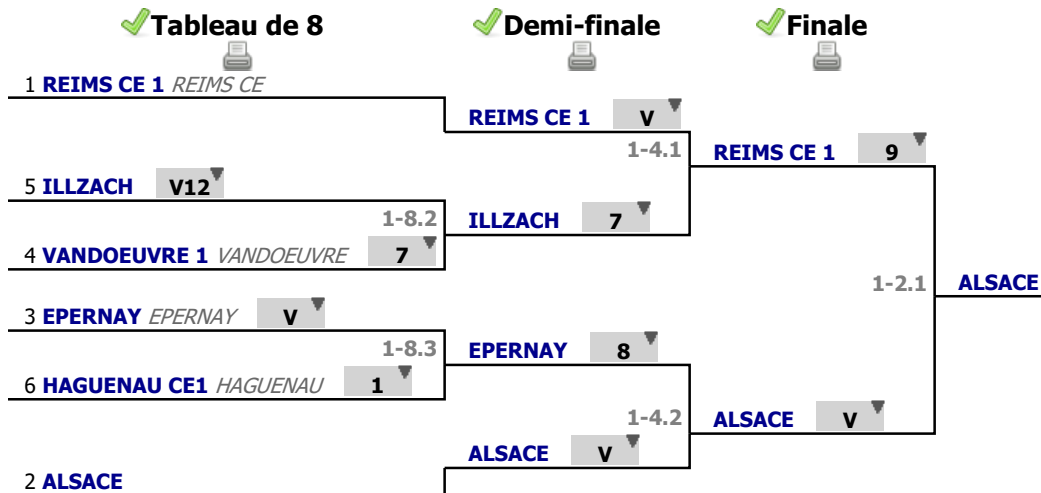

Composition des poules Tour n° 1

✓ **Poule n° 01**

1 ALSACE

2 REIMS CE 1 REIMS CE

3 VANDOEUVRE 1 VANDOEUVRE

4 EPERNAY EPERNAY

5 ILLZACH

6 HAGUENAU CE1 HAGUENAU

Poules

Tour n° 1

✓ Poule n° 01

**Arbitre****Piste**

	1	2	3	4	5	6	Victoires	Vict./Matches	T. données	T. reçues	Indice	Place
HAGUENAU CE1 1		5	7	4	2	2	0	0,000	20	60	-40	6
ILLZACH 2	V		4	5	10	6	1	0,200	37	53	-16	5
EPERNAY 3	V	V		6	V	V	4	0,800	54	45	+9	3
REIMS CE 1 4	V	V	V		V	10	4	0,800	58	32	+26	1
VANDOEUVRE 1 5	V	V	11	5		4	2	0,400	44	48	-4	4
ALSACE 6	V	V	11	V	V		4	0,800	59	34	+25	2

Poules
Tour n° 1
Classement

place	nom	prénom	club	poule n°	Vict./Matches (‰)	indice	Touches données
1	REIMS CE 1		REIMS CE	1	800	26	58
2	ALSACE			1	800	25	59
3	EPERNAY		EPERNAY	1	800	9	54
4	VANDOEUVRE 1		VANDOEUVRE	1	400	-4	44
5	ILLZACH			1	200	-16	37
6	HAGUENAU CE1		HAGUENAU	1	0	-40	20

Tableau

Tableau de 8

...

Finale

Tableau

Classement

place	nom	prénom	club
1	ALSACE		
2	REIMS CE 1		REIMS CE
3	EPERNAY		EPERNAY
3	ILLZACH		
5	VANDOEUVRE 1		VANDOEUVRE
6	HAGUENAU CE1		HAGUENAU

Classement général