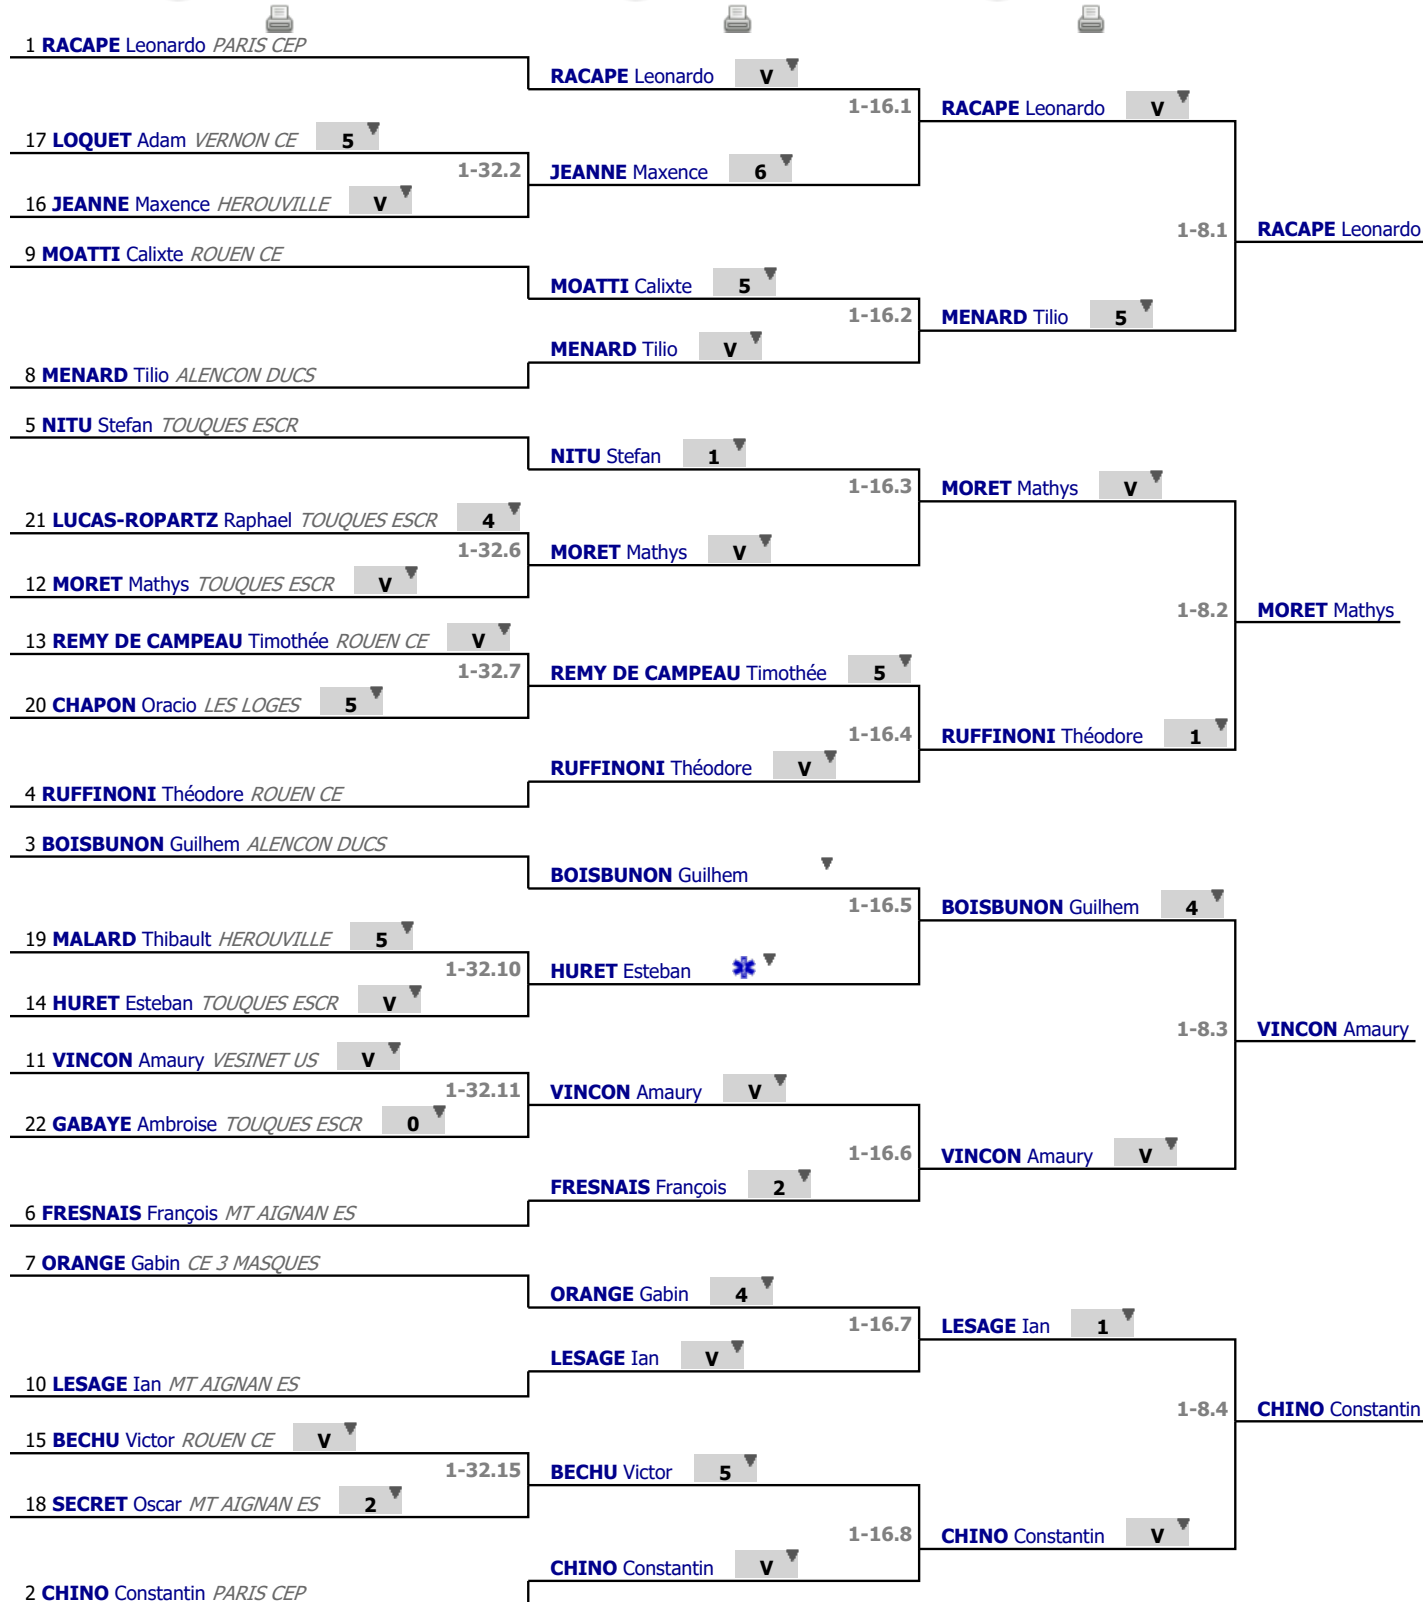

Tableau

Tableau de 32

...

Tableau de 8

✓ Tableau de 32

✓ Tableau de 16

✓ Tableau de 8

Tableau
Demi-finale
...
Vainqueur

✓ **Demi-finale**

✓ **Finale**

1	RACAPE Leonardo <i>PARIS CEP</i>	V			
			1-4.1	RACAPE Leonardo	3
12	MORET Mathys <i>TOUQUES ESCR</i>	3			
			1-2.1	CHINO Constantin	
11	VINCON Amaury <i>VESINET US</i>	1			
			1-4.2	CHINO Constantin	V
2	CHINO Constantin <i>PARIS CEP</i>	V			