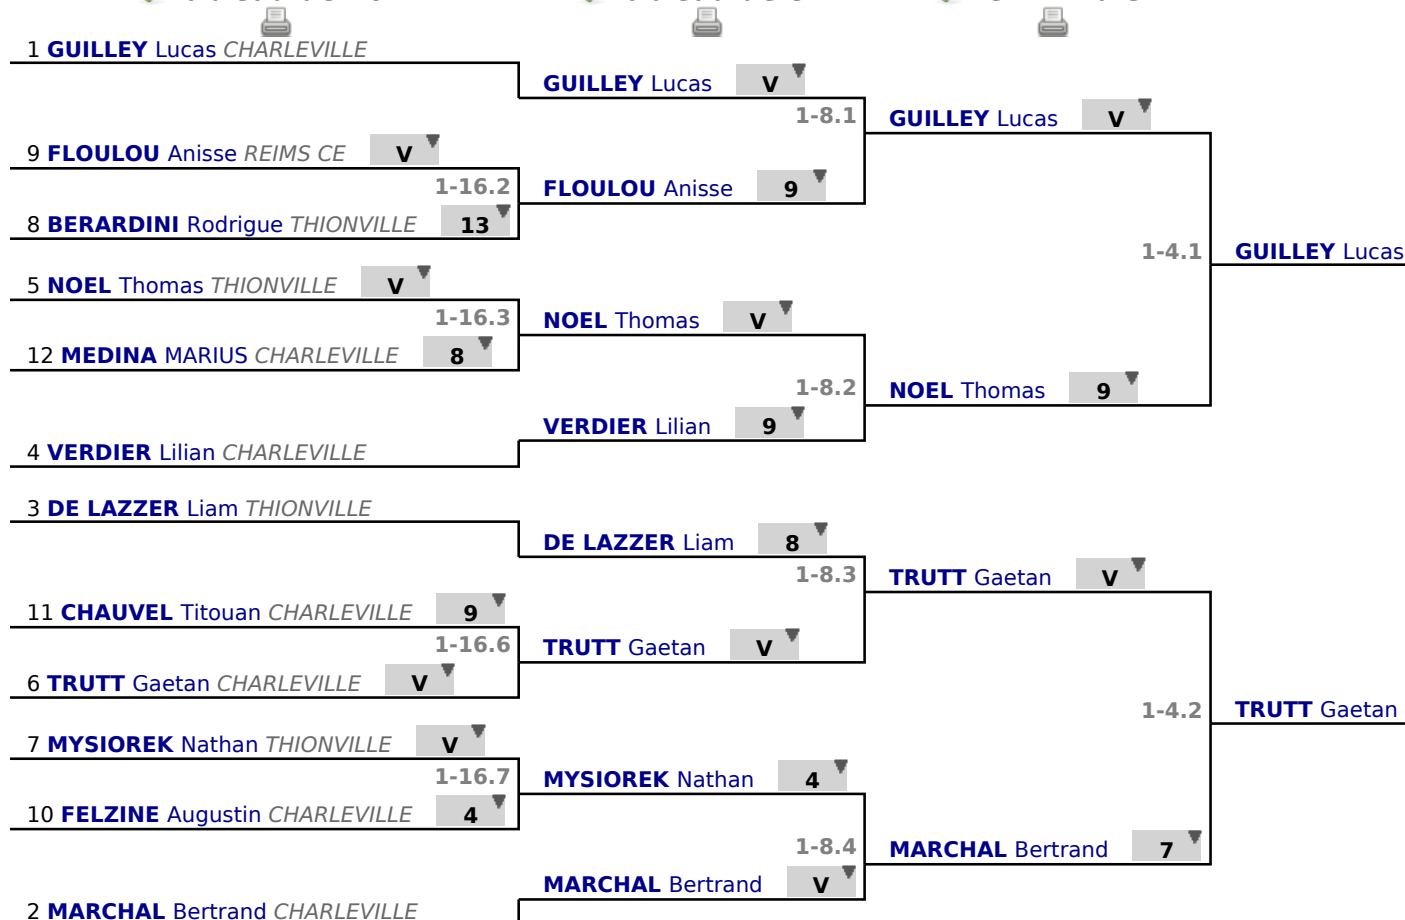

# **Tour n° 1**

# Tableau

Tableau de 16

...

**Demi-finale**

✓ Tableau de 16

✓ Tableau de 8

✓ Demi-finale

# Tableau

**Finale**

**...**

**Vainqueur**

✓ **Finale**

|   |                                  |       |                     |
|---|----------------------------------|-------|---------------------|
| 1 | <b>GUILLEY</b> Lucas CHARLEVILLE | 13    |                     |
|   |                                  | 1-2.1 | <b>TRUTT</b> Gaetan |
| 6 | <b>TRUTT</b> Gaetan CHARLEVILLE  | V     |                     |