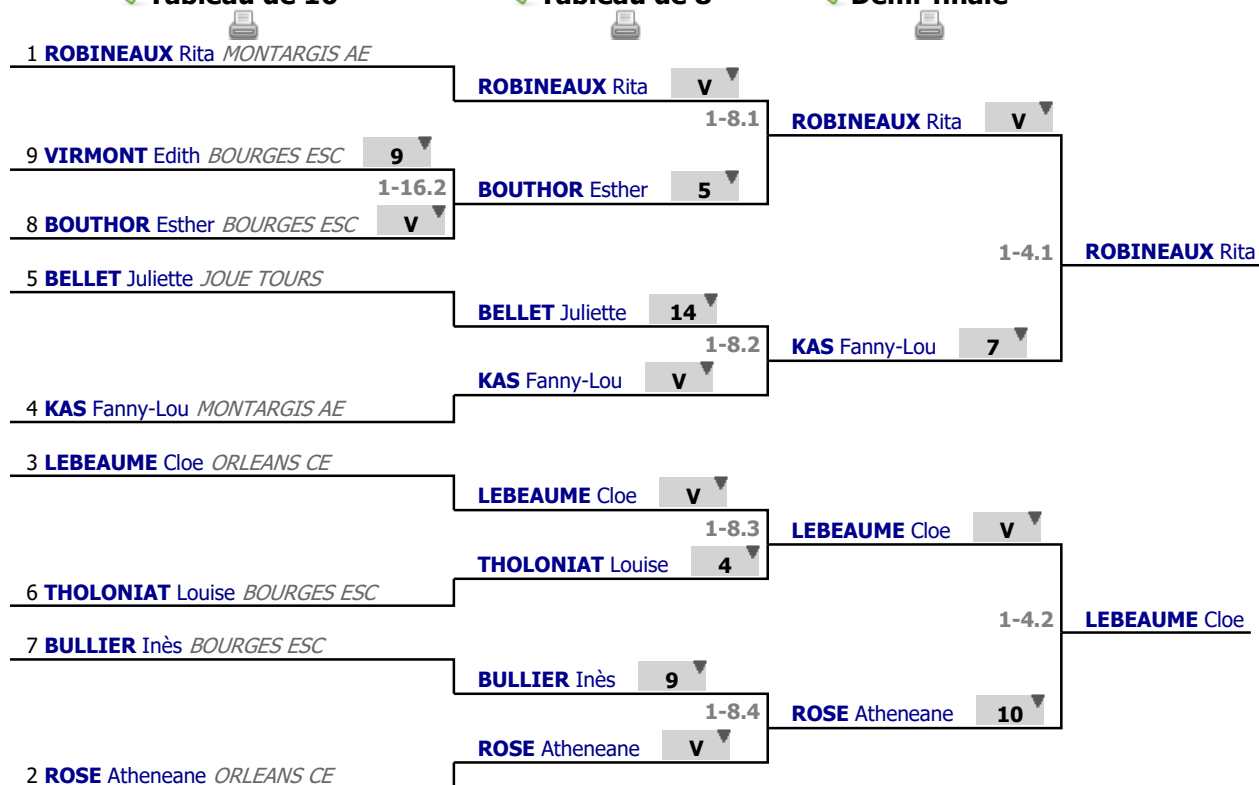

Poules

Tour n° 1

Classement

place	nom	prénom	club	poule n°	Vict./Matches (‰)	indice	Touches données
1	ROBINEAUX	Rita	MONTARGIS AE	1	875	23	37
2	ROSE	Atheneane	ORLEANS CE	1	875	10	35
3	LEBEAUME	Cloe	ORLEANS CE	1	750	11	34
4	KAS	Fanny-Lou	MONTARGIS AE	1	500	5	31
4	BELLET	Juliette	JOUE TOURS	1	500	5	31
6	THOLONIAT	Louise	BOURGES ESC	1	500	-1	27
7	BULLIER	Inès	BOURGES ESC	1	250	-6	26
8	BOUTHOR	Esther	BOURGES ESC	1	250	-14	23
9	VIRMONT	Edith	BOURGES ESC	1	0	-33	7

Tableau

Tableau de 16

...

Demi-finale

✓ Tableau de 16

✓ Tableau de 8

✓ Demi-finale

Tableau

Finale

...

Vainqueur

✓ Finale

1	ROBINEAUX Rita	MONTARGIS AE	V	
			1-2.1	ROBINEAUX Rita
3	LEBEAUME Cloe	ORLEANS CE	11	

Tableau

Classement

place	nom	prénom	club
1	ROBINEAUX	Rita	MONTARGIS AE
2	LEBEAUME	Cloe	ORLEANS CE
3	ROSE	Atheneane	ORLEANS CE
3	KAS	Fanny-Lou	MONTARGIS AE
5	BELLET	Juliette	JOUE TOURS
6	THOLONIAT	Louise	BOURGES ESC
7	BULLIER	Inès	BOURGES ESC
8	BOUTHOR	Esther	BOURGES ESC
9	VIRMONT	Edith	BOURGES ESC