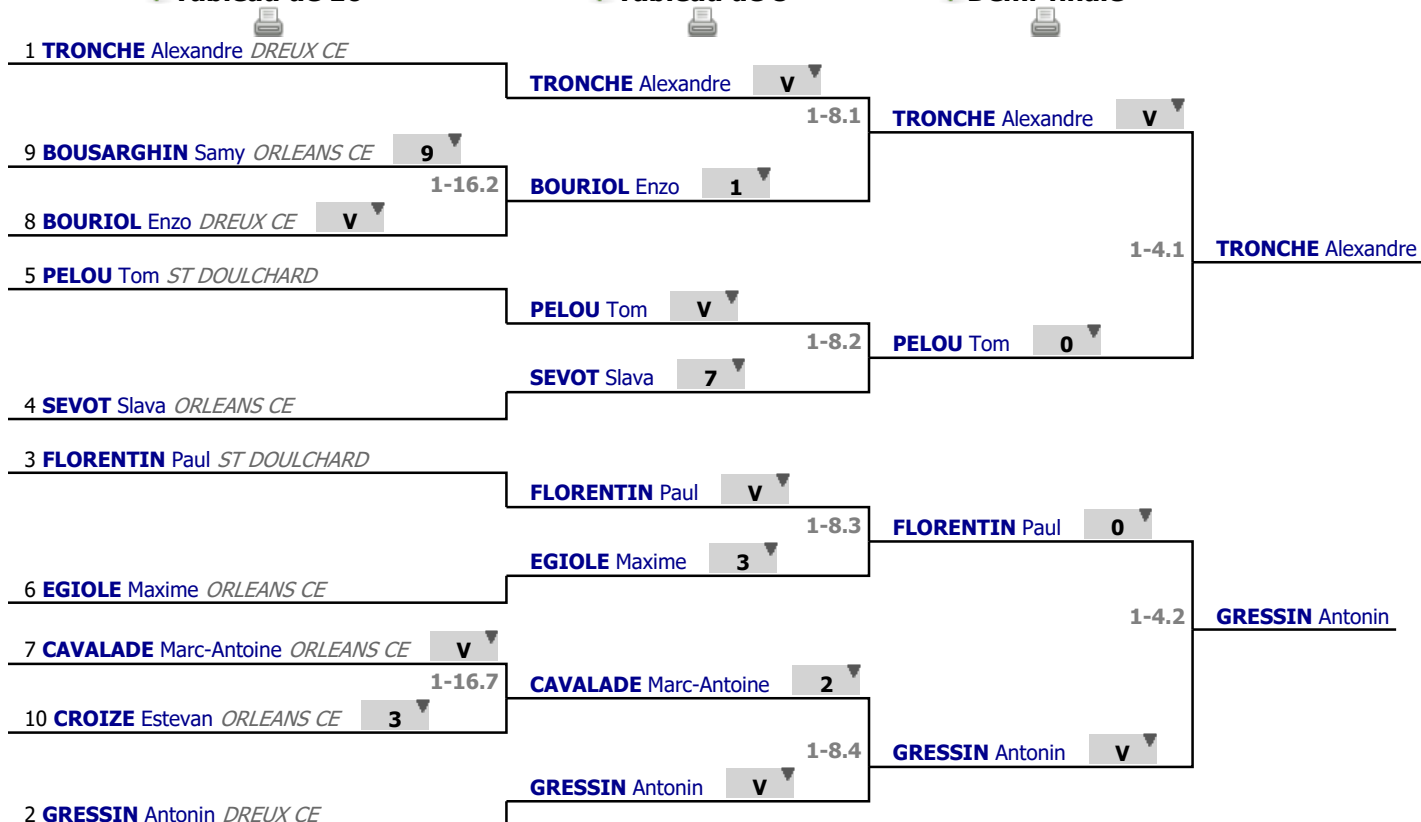

✓ Poule n° 02

Arbitre

Piste

	1	2	3	4	5	Victoires	Vict./Matches	T. données	T. reçues	Indice	Place
<b>BOUSARGHIN</b> Samy 1		2	2	0	3	0	0,000	7	20	-13	5
<b>SEVOT</b> Slava 2	V		V	V	3	3	0,750	18	14	+4	2
<b>BOURIOL</b> Enzo 3	V	3		2	3	1	0,250	13	17	-4	4
<b>GRESSIN</b> Antonin 4	V	4	V		V	3	0,750	19	10	+9	1
<b>FLORENTIN</b> Paul 5	V	V	V	3		3	0,750	18	14	+4	2

**Poules**  
**Tour n° 1**  
**Classement**

place	nom	prénom	club	poule n°	Vict./Matches (‰)	indice	Touches données
1	TRONCHE	Alexandre	DREUX CE	1	1000	17	20
2	GRESSIN	Antonin	DREUX CE	2	750	9	19
3	FLORENTIN	Paul	ST DOULCHARD	2	750	4	18
3	SEVOT	Slava	ORLEANS CE	2	750	4	18
5	PELOU	Tom	ST DOULCHARD	1	500	5	16
6	EGIOLE	Maxime	ORLEANS CE	1	500	-1	12
7	CAVALADE	Marc-Antoine	ORLEANS CE	1	500	-1	11
8	BOURIOL	Enzo	DREUX CE	2	250	-4	13
9	BOUSARGHIN	Samy	ORLEANS CE	2	0	-13	7
10	CROIZE	Estevan	ORLEANS CE	1	0	-20	0

# Tableau

Tableau de 16

...

Demi-finale

✔ Tableau de 16

✔ Tableau de 8

✔ Demi-finale

# Tableau

**Finale**

...

**Vainqueur**

✓ Finale

1	<b>TRONCHE</b> Alexandre DREUX CE	7	
		1-2.1	<b>GRESSIN</b> Antonin
2	<b>GRESSIN</b> Antonin DREUX CE	V	