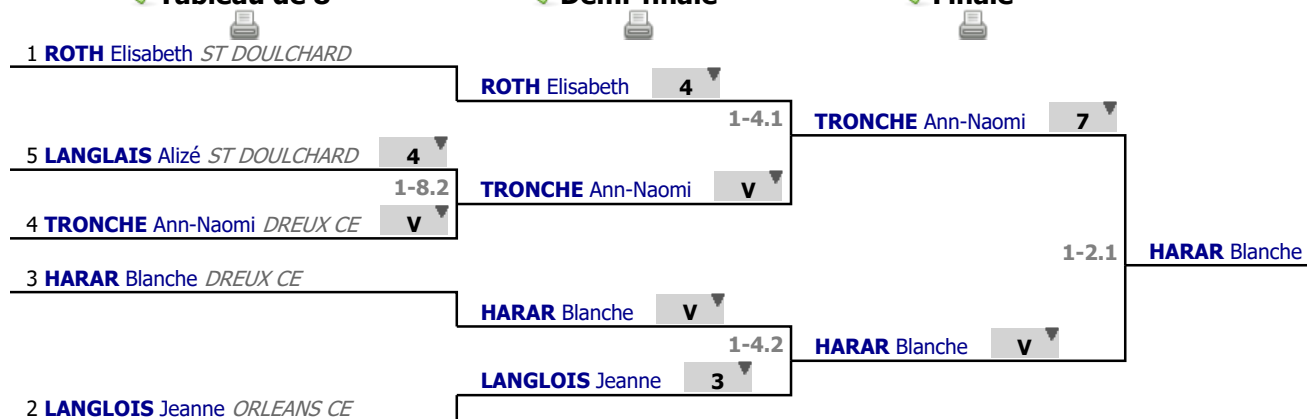

Poules

Tour n° 1

Classement

place	nom	prénom	club	poule n°	Vict./Matches (‰)	indice	Touches données
1	ROTH	Elisabeth	ST DOULCHARD	1	750	8	17
2	LANGLOIS	Jeanne	ORLEANS CE	1	750	4	16
3	HARAR	Blanche	DREUX CE	1	750	3	12
4	TRONCHE	Ann-Naomi	DREUX CE	1	250	-4	8
5	LANGLAIS	Alizé	ST DOULCHARD	1	0	-11	9

Tableau

Tableau de 8

...

Finale

✓ Tableau de 8

✓ Demi-finale

✓ Finale

Tableau

Classement

place	nom	prénom	club
1	HARAR	Blanche	DREUX CE
2	TRONCHE	Ann-Naomi	DREUX CE
3	ROTH	Elisabeth	ST DOULCHARD
3	LANGLOIS	Jeanne	ORLEANS CE
5	LANGLAIS	Alizé	ST DOULCHARD

Classement général

place	nom	prénom	club	région	nation
1	HARAR	Blanche	DREUX CE		FRA
2	TRONCHE	Ann-Naomi	DREUX CE		FRA
3	ROTH	Elisabeth	ST DOULCHARD		FRA
3	LANGLOIS	Jeanne	ORLEANS CE		FRA
5	LANGLAIS	Alizé	ST DOULCHARD		FRA