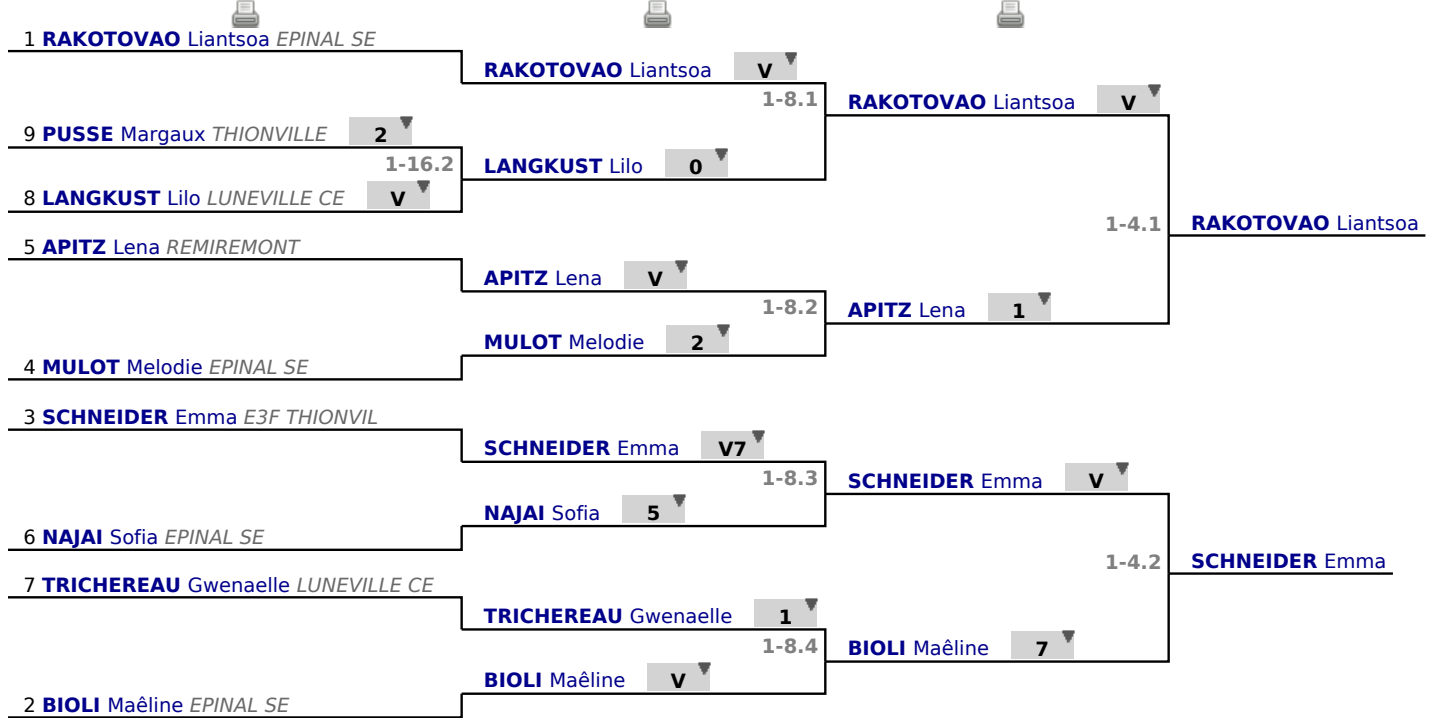

**Poules
Tour n° 1
Classement**

place	nom	prénom	club	poule n°	Vict./Matches (%)	indice	Touches données
1	RAKOTOVAO	Liantsoa	EPINAL SE	1	1000	9	16
2	BIOLI	Maéline	EPINAL SE	1	750	9	13
3	SCHNEIDER	Emma	E3F THIONVIL	2	666	7	11
4	MULOT	Melodie	EPINAL SE	2	666	1	8
5	APITZ	Lena	REMIREMONT	1	500	1	11
6	NAJAI	Sofia	EPINAL SE	2	333	-4	4
6	TRICHEREAU	Gwenaelle	LUNEVILLE CE	2	333	-4	4
8	LANGKUST	Lilo	LUNEVILLE CE	1	250	-7	7
9	PUSSE	Margaux	THIONVILLE	1	0	-12	4

Tableau

Tableau de 16

...

Demi-finale

✓ Tableau de 16

✓ Tableau de 8

✓ Demi-finale

Tableau
Finale
...
Vainqueur

✓ Finale

1	RAKOTOVAO Liantsoa EPINAL SE	V	
		1-2.1	RAKOTOVAO Liantsoa
3	SCHNEIDER Emma E3F THIONVIL	2	

Tableau Classement

place	nom	prénom	club
1	RAKOTOVAO	Liantsoa	EPINAL SE
2	SCHNEIDER	Emma	E3F THIONVIL
3	BIOLI	Maéline	EPINAL SE
3	APITZ	Lena	REMIREMONT
5	MULOT	Melodie	EPINAL SE
6	NAJAI	Sofia	EPINAL SE
6	TRICHEREAU	Gwenaelle	LUNEVILLE CE
8	LANGKUST	Lilo	LUNEVILLE CE
9	PUSSE	Margaux	THIONVILLE