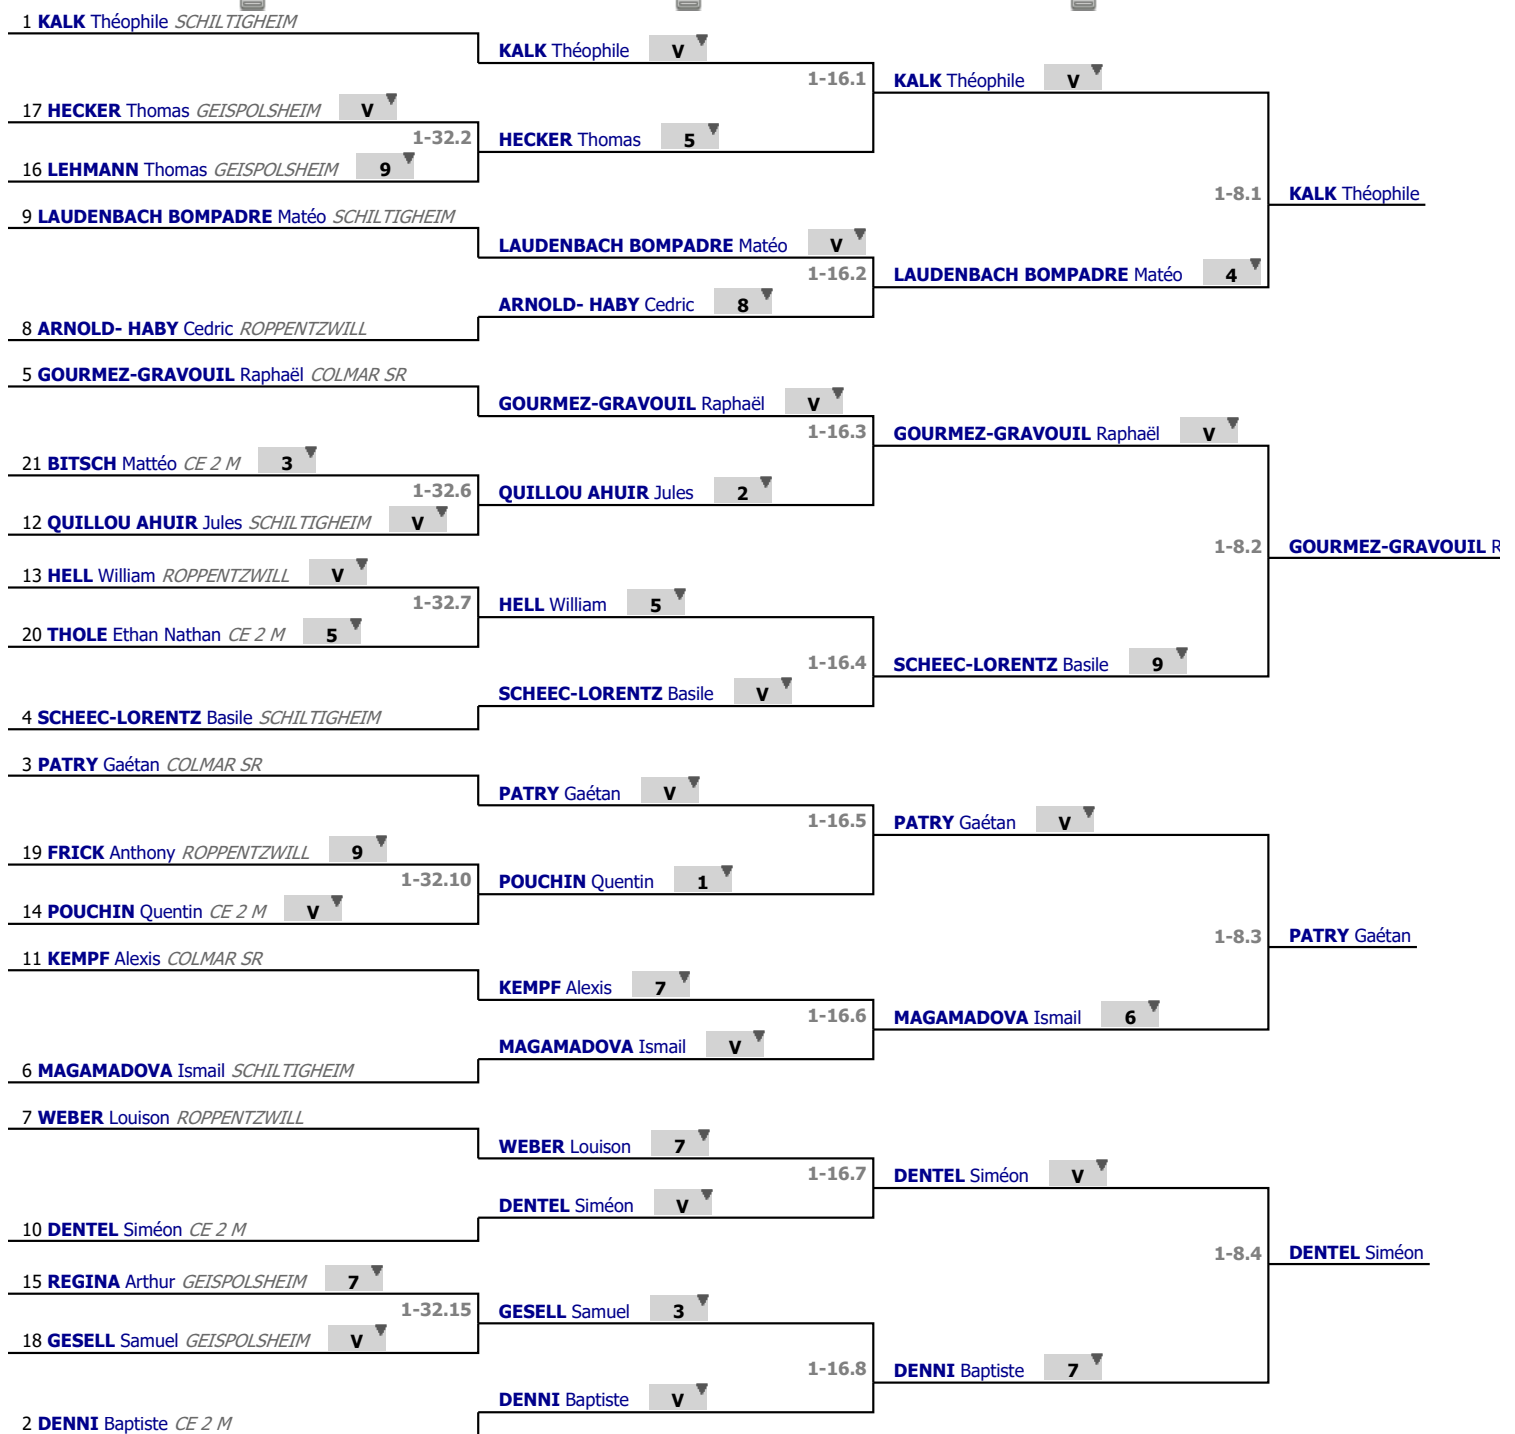

Tableau

Tableau de 32

...

Tableau de 8

Tableau de 32

Tableau de 16

Tableau de 8

Tableau
Demi-finale
...
Vainqueur

✓ Demi-finale

✓ Finale

1	KALK Théophile <i>SCHILTIGHEIM</i>	9			
			1-4.1	GOURMEZ-GRAVOUIL Raphaël	9
5	GOURMEZ-GRAVOUIL Raphaël <i>COLMAR SR</i>	V			
					1-2.1
3	PATRY Gaétan <i>COLMAR SR</i>	V			
			1-4.2	PATRY Gaétan	V
10	DENTEL Siméon <i>CE 2 M</i>	4			