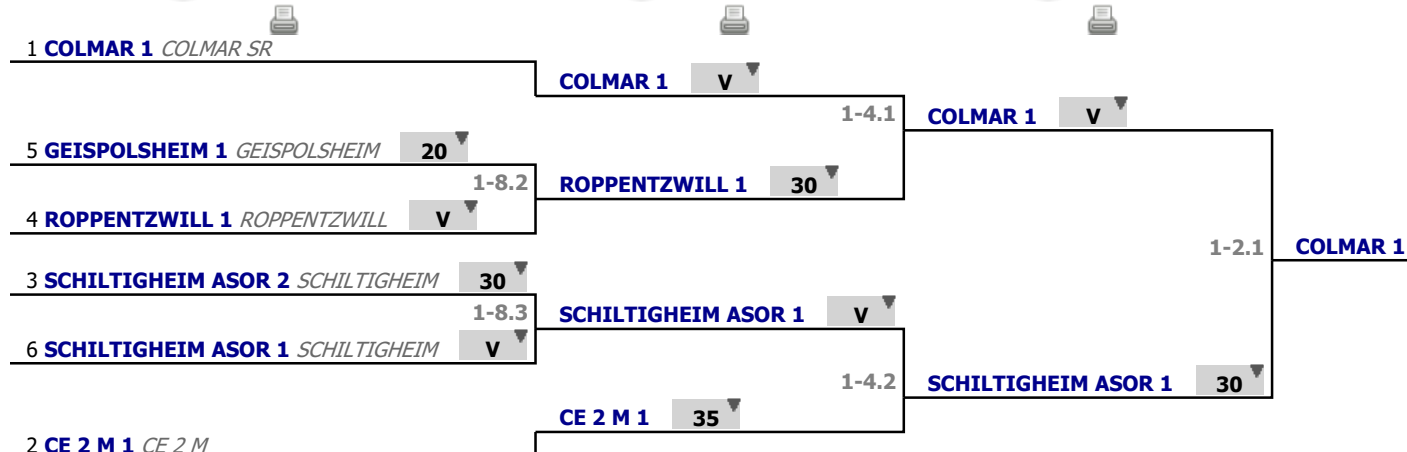

Tableau

Tableau de 8

...

Finale

✓ Tableau de 8

✓ Demi-finale

✓ Finale

Tableau

Classement

place	nom	prénom	club
1	COLMAR 1		COLMAR SR
2	SCHILTIGHEIM ASOR 1		SCHILTIGHEIM
3	CE 2 M 1		CE 2 M
3	ROPPENTZWILL 1		ROPPENTZWILL
5	SCHILTIGHEIM ASOR 2		SCHILTIGHEIM
6	GEISPOLSHEIM 1		GEISPOLSHEIM