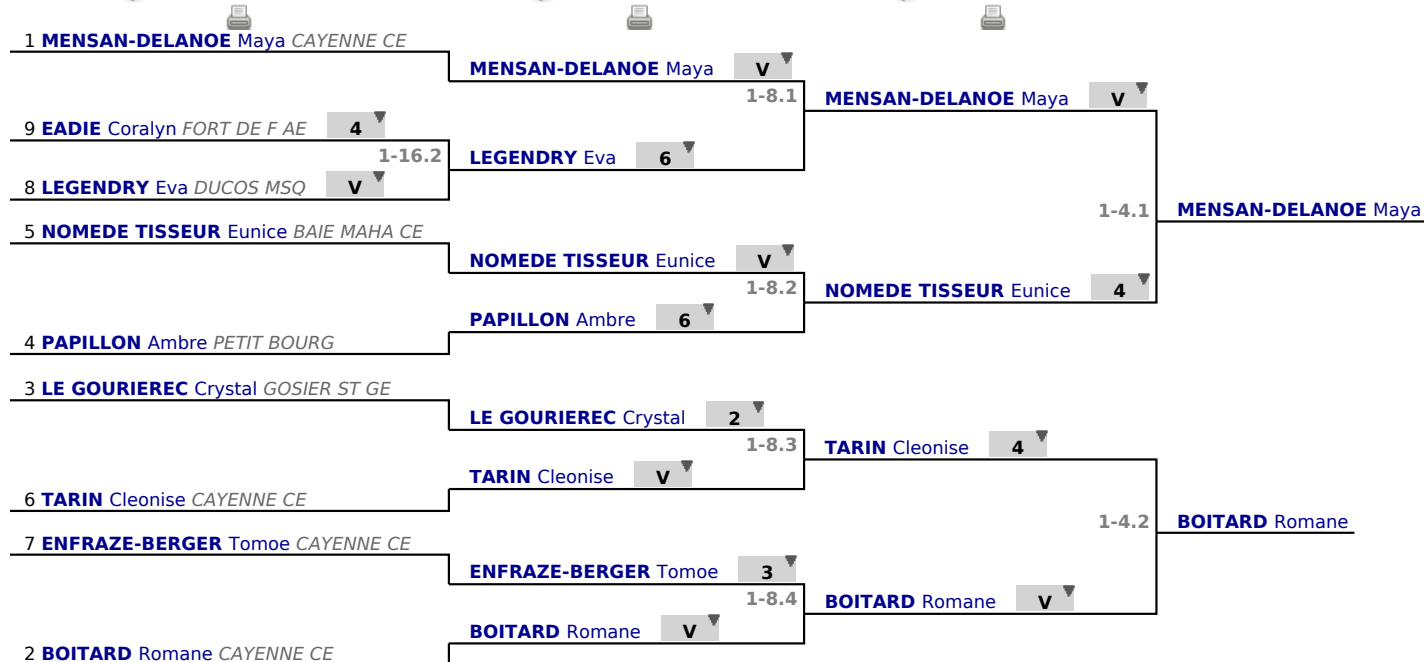

**Poules
Tour n° 1
Classement**

place	nom	prénom	club	poule n°	Vict./Matches (‰)	indice	Touches données
1	MENSAN-DELANOE	Maya	CAYENNE CE	1	1000	6	16
2	BOITARD	Romane	CAYENNE CE	2	1000	4	12
3	LE GOURIEREC	Crystal	GOSIER ST GE	2	666	2	10
4	PAPILLON	Ambre	PETIT BOURG	1	500	2	14
5	NOMEDE TISSEUR	Eunice	BAIE MAHA CE	1	500	2	12
6	TARIN	Cleonise	CAYENNE CE	2	333	0	9
7	ENFRAZE-BERGER	Tomoe	CAYENNE CE	1	250	-5	10
8	LEGENDRY	Eva	DUCOS MSQ	1	250	-5	9
9	EADIE	Coralyn	FORT DE F AE	2	0	-6	6

Tableau

Tableau de 16

...

Demi-finale

✔ Tableau de 16

✔ Tableau de 8

✔ Demi-finale

Tableau

Finale

...

Vainqueur

✓ Finale

1	MENSAN-DELANOE Maya CAYENNE CE	7	
		1-2.1	BOITARD Romane
2	BOITARD Romane CAYENNE CE	V	

Tableau

Classement

place	nom	prénom	club
1	BOITARD	Romane	CAYENNE CE
2	MENSAN-DELANOE	Maya	CAYENNE CE
3	NOMEDE TISSEUR	Eunice	BAIE MAHA CE
3	TARIN	Cleonise	CAYENNE CE
5	LE GOURIEREC	Crystal	GOSIER ST GE
6	PAPILLON	Ambre	PETIT BOURG
7	ENFRAZE-BERGER	Tomoe	CAYENNE CE
8	LEGENDRY	Eva	DUCOS MSQ
9	EADIE	Coralyn	FORT DE F AE