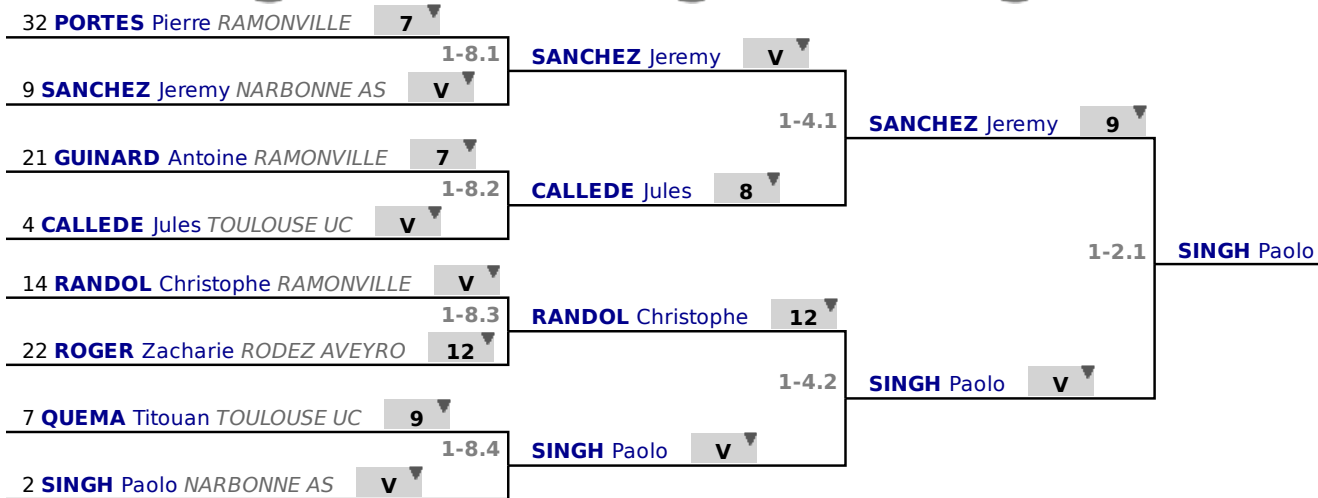

Finale

✔ Tableau de 8

✔ Demi-finale

✔ Finale

Tableau

Classement

place	nom	prénom	club
1	SINGH	Paolo	NARBO NNE AS
2	SANCHEZ	Jeremy	NARBO NNE AS
3	CALLEDE	Jules	TOULOUSE UC
3	RANDOL	Christophe	RAMONVILLE
5	QUEMA	Titouan	TOULOUSE UC
6	GUINARD	Antoine	RAMONVILLE
7	ROGER	Zacharie	RODEZ AVEYRO
8	PORTES	Pierre	RAMONVILLE
9	GUBERT	Mickael	RODEZ AVEYRO
10	BOUGEARD	Arnaud	NIMES SE
11	BELLAY	Maxime	CASTELNAU LL
12	AUBERT	Marc	TOULOUSE UC
13	GODIN	Barthelémy	CASTELNAU LL
14	LOGETTE	Gregory	TOULOUSE UC
15	PALPAUER	Axel	TOULOUSE UC
16	PONGY	Matteo	NIMES SE
17	GIORGI	Herve	NIMES SE
18	BAILLU	Aymeric	NARBO NNE AS
19	BAYLE	Vincent	RAMONVILLE
20	LECUONA	Cedric	RAMONVILLE
21	BENREGUIA	Menaouer	ALGERIE
22	ALZAIX	Florian	RODEZ AVEYRO
23	TRAORE CARRE	Tigram	TOULOUSE UC
24	GOUJUT	Sebastien	TOULOUSE UC
25	RODRIGUEZ	Nathan	RAMONVILLE
26	LARREU	Guillaume	RAMONVILLE
27	LE ROUX	Joseph	RAMONVILLE
28	CANDAUDAP	Mathias	TOULOUSE UC
29	VILLARD	Philippe	ALES ESCRIME
30	TRAORE	Zeba Patrice	TOULOUSE UC
31	PEYRAT	Alexis	TOULOUSE UC
32	CHOMABEX	Alix	RAMONVILLE
33	BATAILLON	Mathieu	CASTELNAU LL
34	ODORICO	Loukas	RODEZ AVEYRO
35	GARCIA NETO	Mauro	ST GAUDENS
36	DELACOUR	Patrick	ALES ESCRIME
37	PICARD	Clement	PLAISANCE TO
38	CAILLAUD	Oihan	TOULOUSE CMS
39	CHAZARIN	Samuel	RAMONVILLE
40	GARAND	François	RAMONVILLE
41	DUGUE	Clement	RAMONVILLE
42	BOYER	Julien	NIMES SE
43	MIGNEROT	Pierre	RAMONVILLE
44	BARRAUD	Julien	AUCAMVILLE