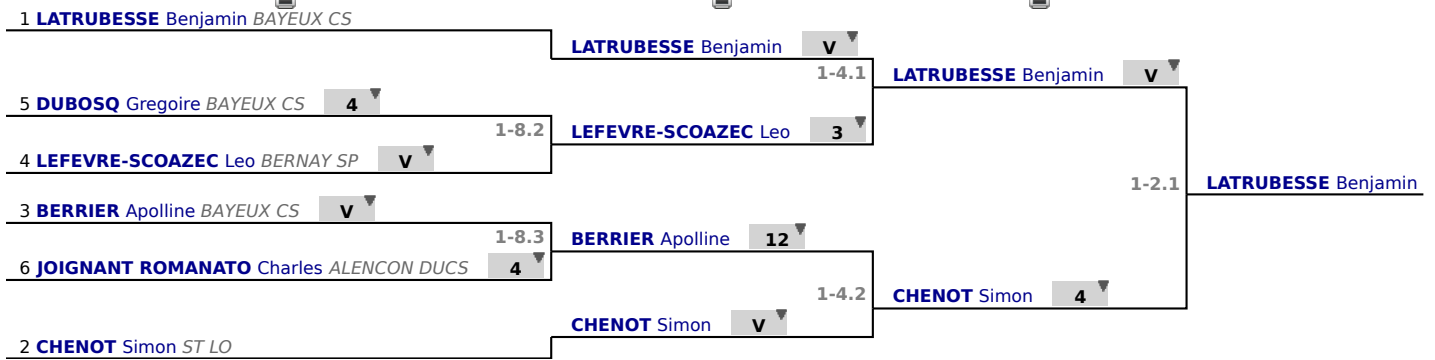

Poules

Tour n° 1

Classement

place	nom	prénom	club	poule n°	Vict./Matches (‰)	indice	Touches données
1	LATRUBESSE	Benjamin	BAYEUX CS	1	1000	19	25
2	CHENOT	Simon	ST LO	1	800	13	20
3	BERRIER	Apolline	BAYEUX CS	1	600	2	18
4	LEFEVRE-SCOAZEC	Leo	BERNAY SP	1	400	-8	14
5	DUBOSQ	Gregoire	BAYEUX CS	1	200	-9	14
6	JOIGNANT ROMANATO	Charles	ALENCON DUCS	1	0	-17	8

Tableau

Tableau de 8

...

Finale

✔ Tableau de 8

✔ Demi-finale

✔ Finale

Tableau

Classement

place	nom	prénom	club
1	LATRUBESSE	Benjamin	BAYEUX CS
2	CHENOT	Simon	ST LO
3	BERRIER	Apolline	BAYEUX CS
3	LEFEVRE-SCOAZEC	Leo	BERNAY SP
5	DUBOSQ	Gregoire	BAYEUX CS
6	JOIGNANT ROMANATO	Charles	ALENCON DUCS