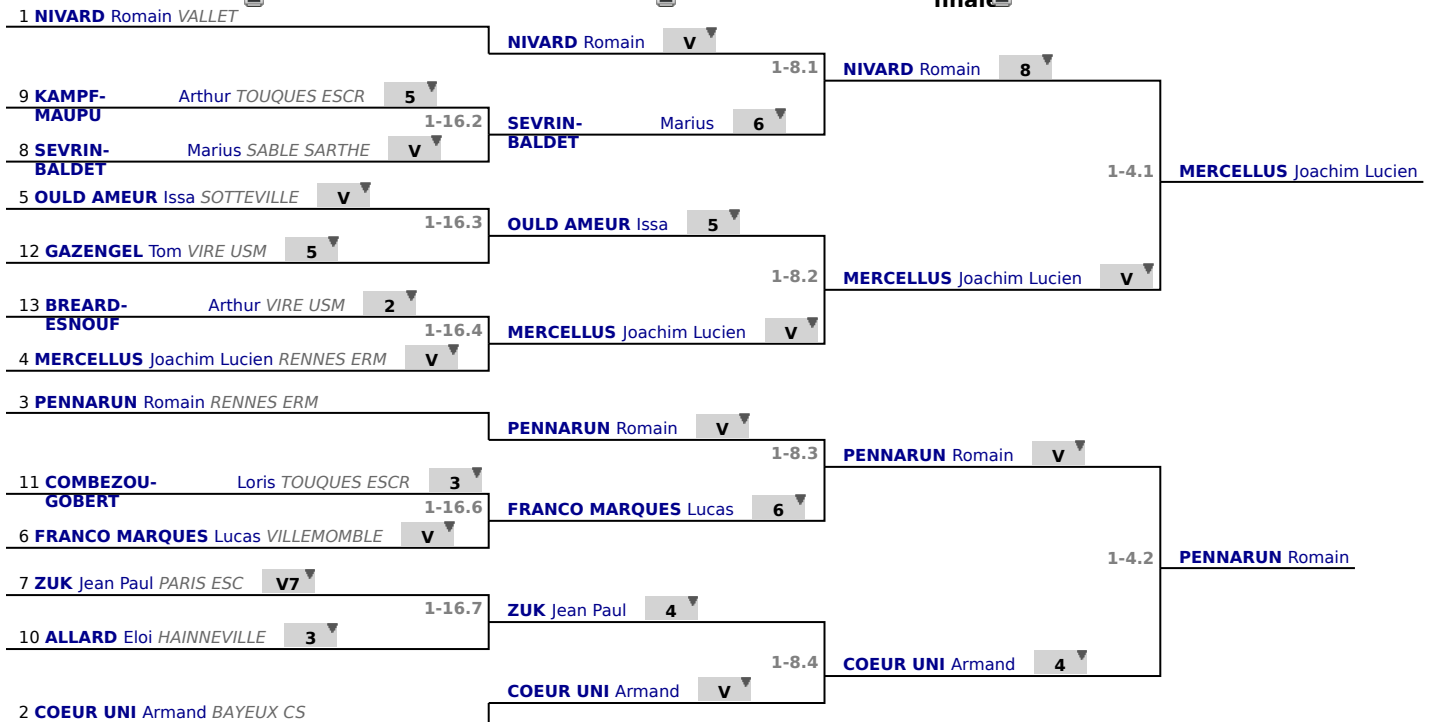

# **Tour n° 1**

## **Classement**

place	nom	prénom	club	poule n°	Vict./Matches (%)	indice	Touches données
1	NIVARD	Romain	VALLET	1	1000	26	30
2	COEUR UNI	Armand	BAYEUX CS	2	1000	19	25
3	PENNARUN	Romain	RENNES ERM	1	833	10	24
4	MERCELLUS	Joachim Lucien	RENNES ERM	2	800	13	21
5	OULD AMEUR	Issa	SOTTEVILLE	1	666	12	25
6	FRANCO MARQUES	Lucas	VILLEMOMBLE	2	600	3	17
7	ZUK	Jean Paul	PARIS ESC	1	500	1	22
8	SEVRIN-BALDET	Marius	SABLE SARTHE	2	400	-1	15
9	KAMPF-MAUPU	Arthur	TOUQUES ESCR	2	200	-12	9
10	ALLARD	Eloi	HAINNEVILLE	1	166	-14	13
11	COMBEZOU-GOBERT	Loris	TOUQUES ESCR	1	166	-16	12
12	GAZENDEL	Tom	VIRE USM	1	166	-19	9
13	BREARD-ESNOUF	Arthur	VIRE USM	2	0	-22	3

# **Tableau**

**Tableau de 16**

**...**

**Demi-finale**

✔ Tableau de 16

✔ Tableau de 8

✔ Demi-  
finale

# **Tableau**

**Finale**

**...**

**Vainqueur**

✓ **Finale**

4 **MERCELLUS** Joachim Lucien *RENNES ERM* **V6**

1-2.1

**MERCELLUS** Joachim Lucien