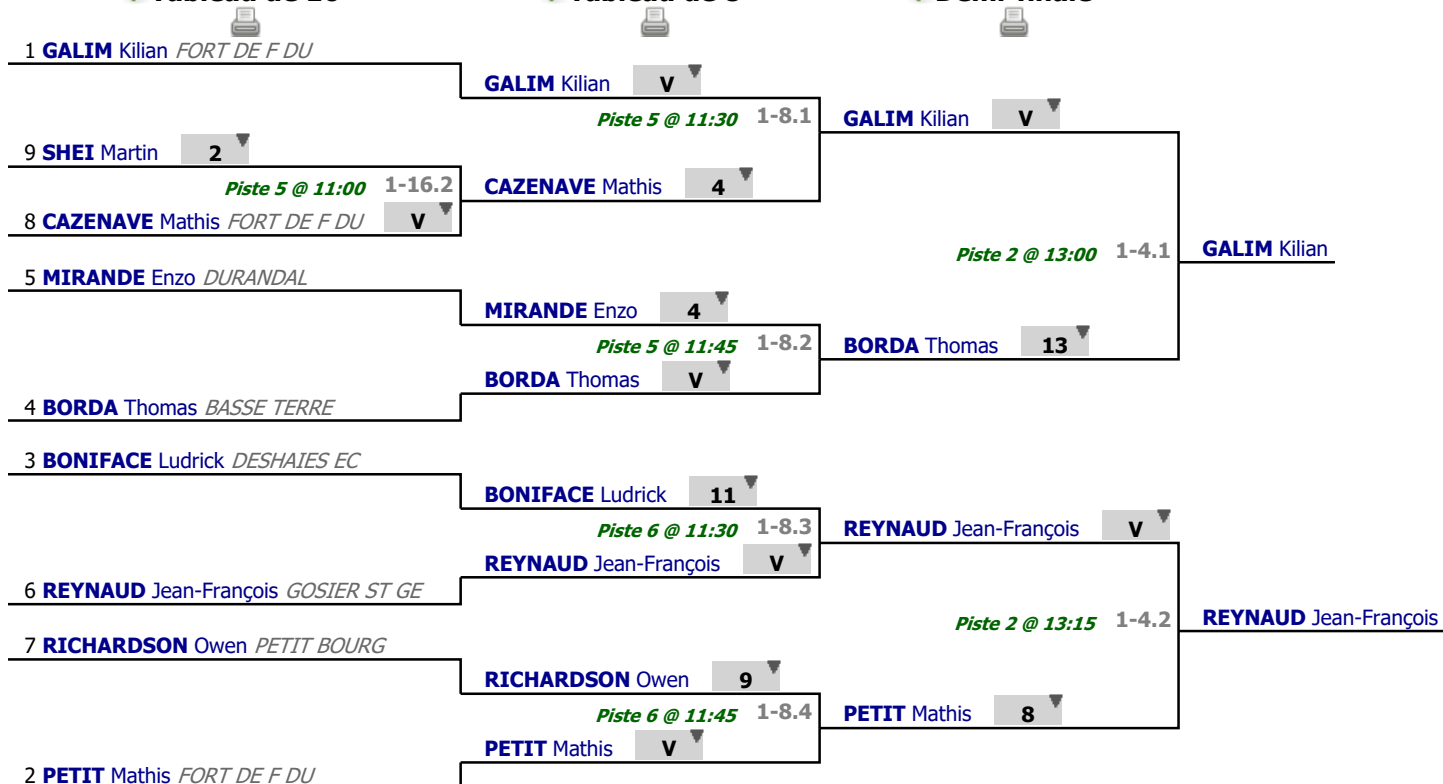

Poules

Tour n° 1

Classement

place	nom	prénom	club	poule n°	Vict./Matches (‰)	indice	Touches données
1	GALIM	Kilian	FORT DE F DU	2	1000	8	15
2	PETIT	Mathis	FORT DE F DU	1	750	8	18
3	BONIFACE	Ludrick	DESHAIES EC	1	750	3	17
4	BORDA	Thomas	BASSE TERRE	2	666	8	14
5	MIRANDE	Enzo	DURANDAL	1	500	2	14
6	REYNAUD	Jean-François	GOSIER ST GE	1	500	1	16
7	RICHARDSON	Owen	PETIT BOURG	2	333	-5	7
8	CAZENAVE	Mathis	FORT DE F DU	2	0	-11	4
9	SHEI	Martin		1	0	-14	6

Tableau

Tableau de 16

...

Demi-finale

✓ Tableau de 16

✓ Tableau de 8

✓ Demi-finale

Tableau

Finale

...

Vainqueur

✓ **Finale**

1 **GALIM** Kilian *FORT DE F DU* 14

1-2.1

REYNAUD Jean-François

6 **REYNAUD** Jean-François *GOSIER ST GE*

V

Tableau

Classement

place	nom	prénom	club
1	REYNAUD	Jean-François	GOSIER ST GE
2	GALIM	Kilian	FORT DE F DU
3	PETIT	Mathis	FORT DE F DU
3	BORDA	Thomas	BASSE TERRE
5	BONIFACE	Ludrick	DESHAIES EC
6	MIRANDE	Enzo	DURANDAL
7	RICHARDSON	Owen	PETIT BOURG
8	CAZENAVE	Mathis	FORT DE F DU
9	SHEI	Martin	