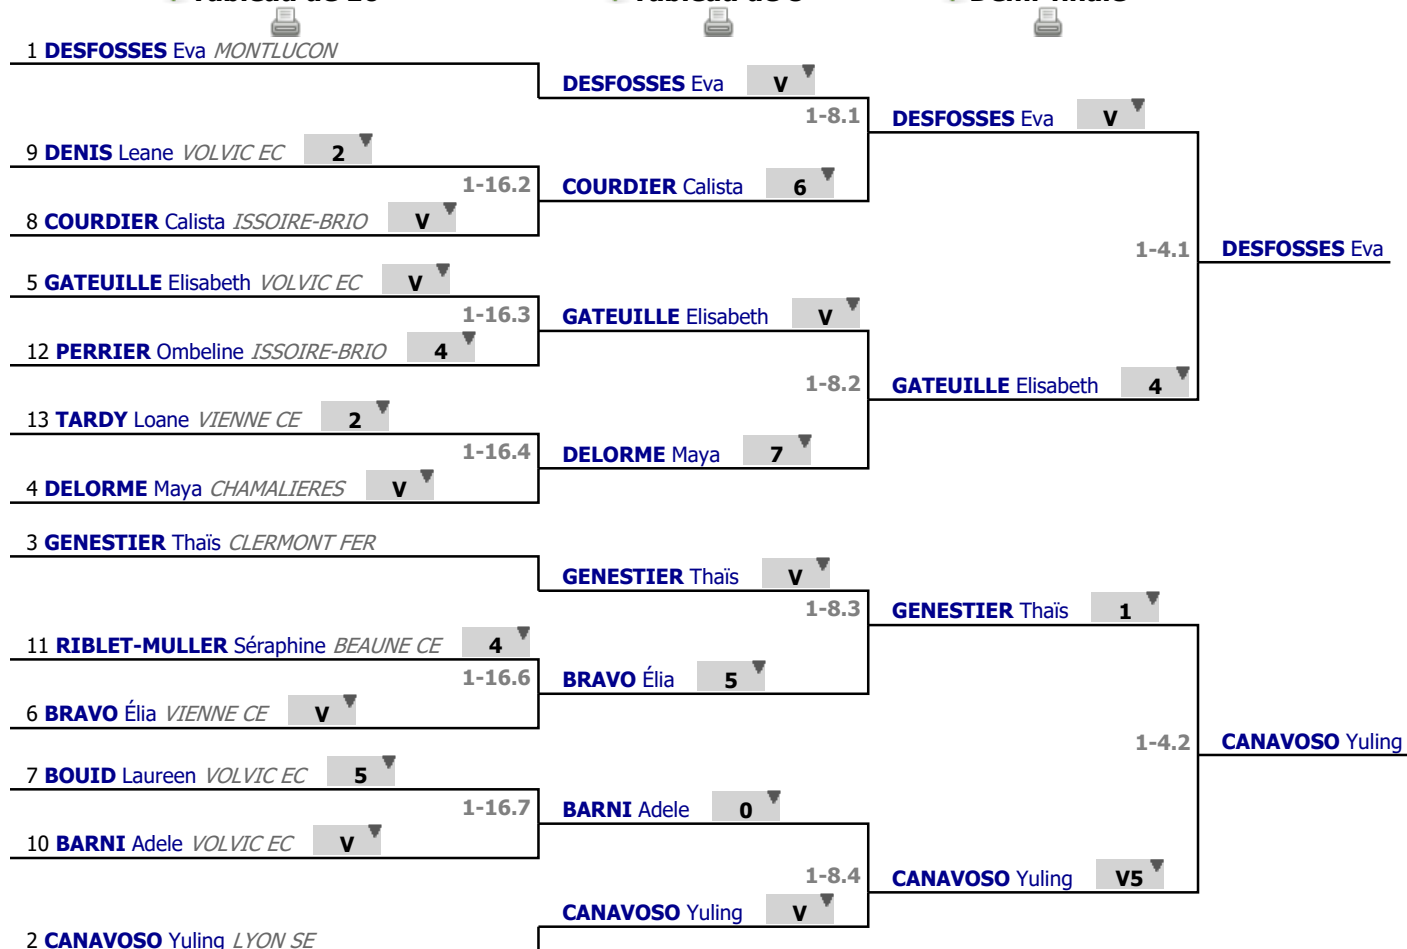

Poules

Tour n° 2

Classement

place	statut	nom	prénom	club	poule n°	Vict./Matches (‰)	indice	Touches données
1	✓	DESFOSES	Eva	MONTLUCON	1	1000	27	40
2	✓	CANAVOSO	Yuling	LYON SE	2	888	18	35
3	✓	GENESTIER	Thaïs	CLERMONT FER	3	875	16	31
4	✓	DELORME	Maya	CHAMALIERES	3	750	7	29
5	✓	GATEUILLE	Elisabeth	VOLVIC EC	2	666	11	31
6	✓	BRAVO	Élia	VIENNE CE	1	666	3	28
7	✓	BOUID	Laureen	VOLVIC EC	2	375	-3	22
8	✓	COURDIER	Calista	ISSOIRE-BRIO	1	300	-7	24
9	✓	DENIS	Leane	VOLVIC EC	1	300	-12	22
10	✓	BARNI	Adele	VOLVIC EC	3	250	-9	21
11	✓	RIBLET-MULLER	Séraphine	BEAUNE CE	1	200	-12	24
12	✓	PERRIER	Ombeline	ISSOIRE-BRIO	3	125	-13	18
13	✓	TARDY	Loane	VIENNE CE	2	111	-26	9

Tableau

Tableau de 16

...

Demi-finale

✔ Tableau de 16

✔ Tableau de 8

✔ Demi-finale

Tableau

Finale

...

Vainqueur

✓ Finale

1 **DESFOSSES** Eva *MONTLUCON*

5

1-2.1

CANAVOSO Yuling