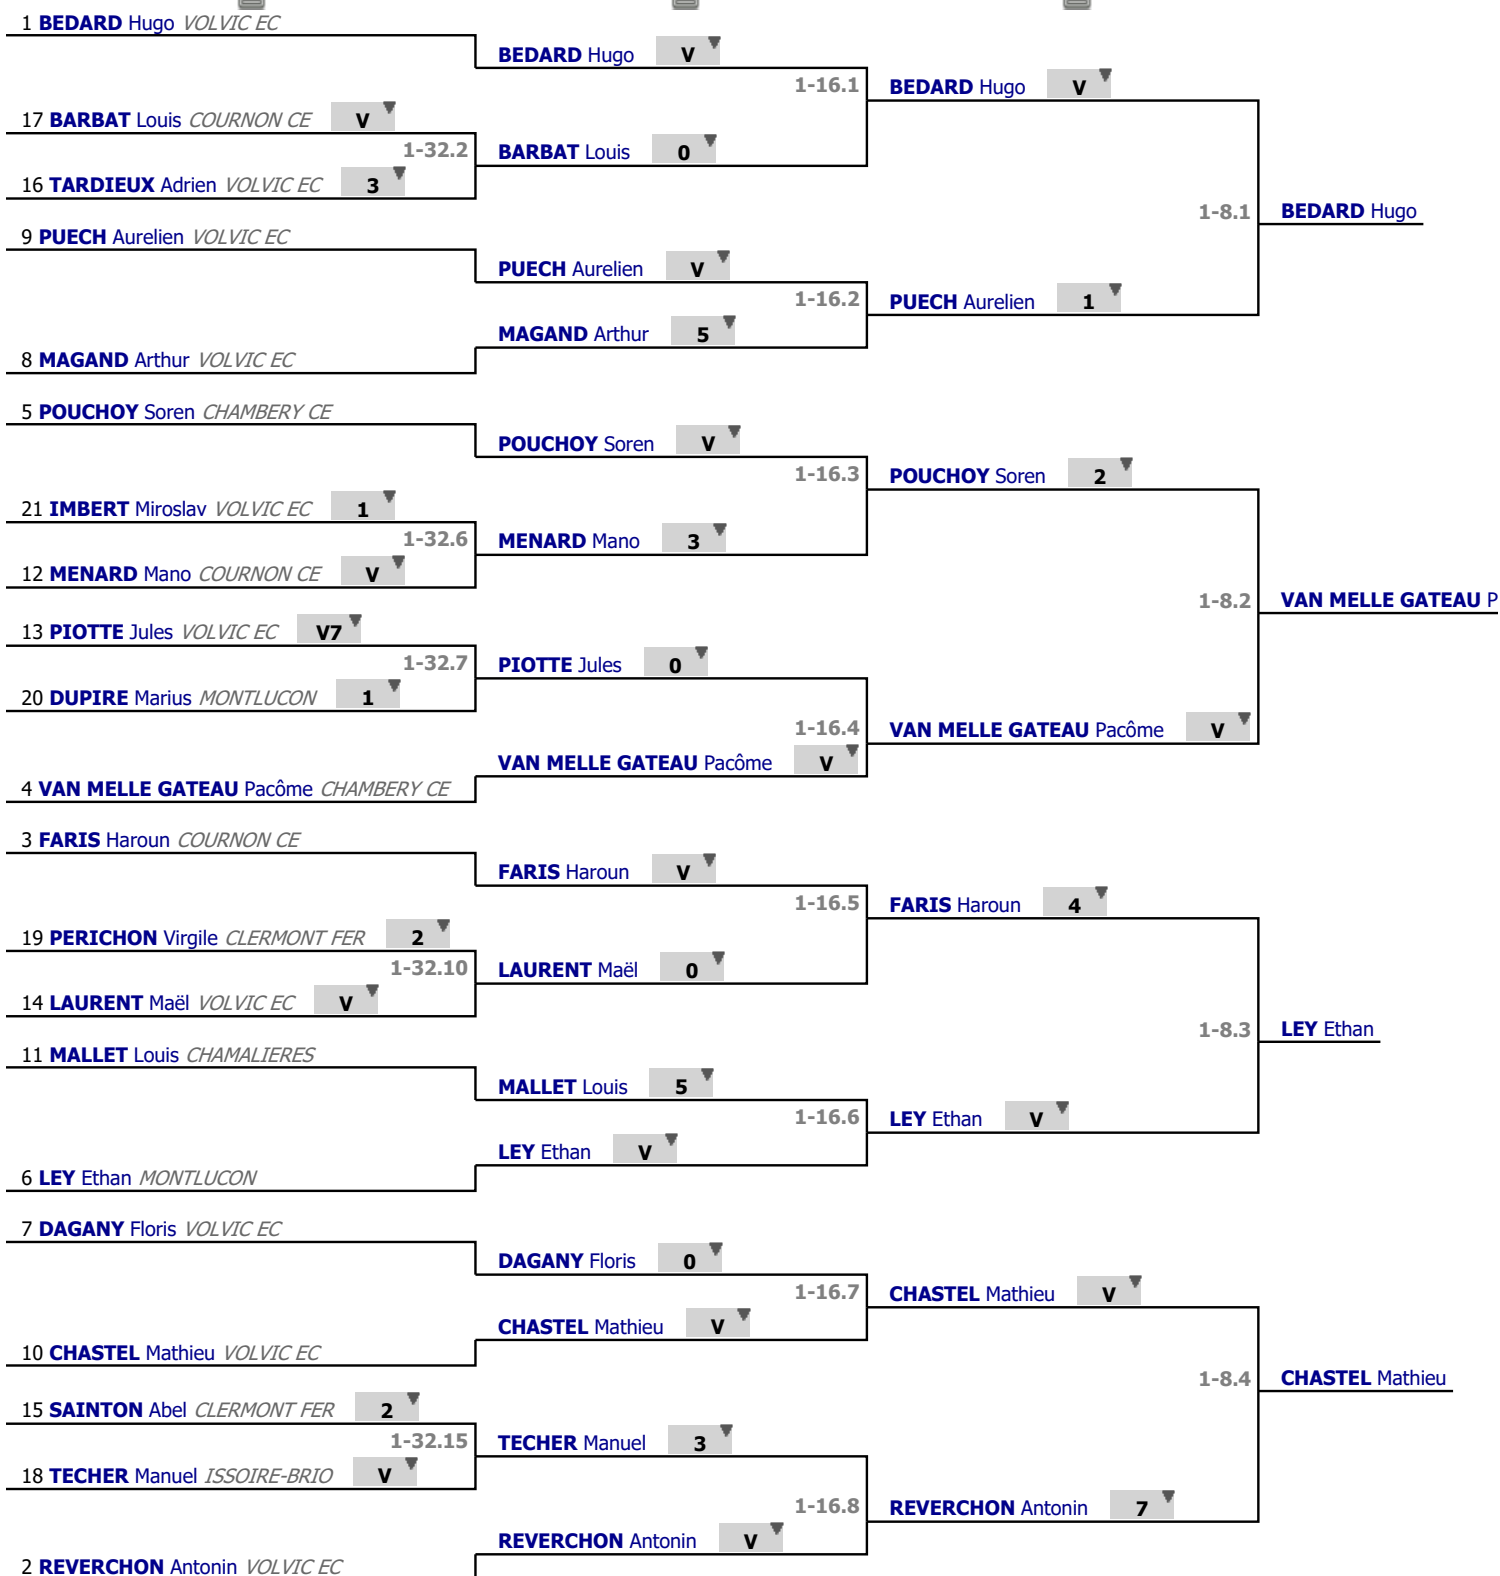

# Tableau

Tableau de 32

...

Tableau de 8

✓ Tableau de 32

✓ Tableau de 16

✓ Tableau de 8

**Tableau**  
**Demi-finale**  
**...**  
**Vainqueur**

✓ Demi-finale

1 **BEDARD** Hugo *VOLVIC EC* 4

1-4.1

4 **VAN MELLE GATEAU** Pacôme *CHAMBERY CE* V

6 **LEY** Ethan *MONTLUCON* 2

1-4.2

10 **CHASTEL** Mathieu *VOLVIC EC* V

✓ Finale