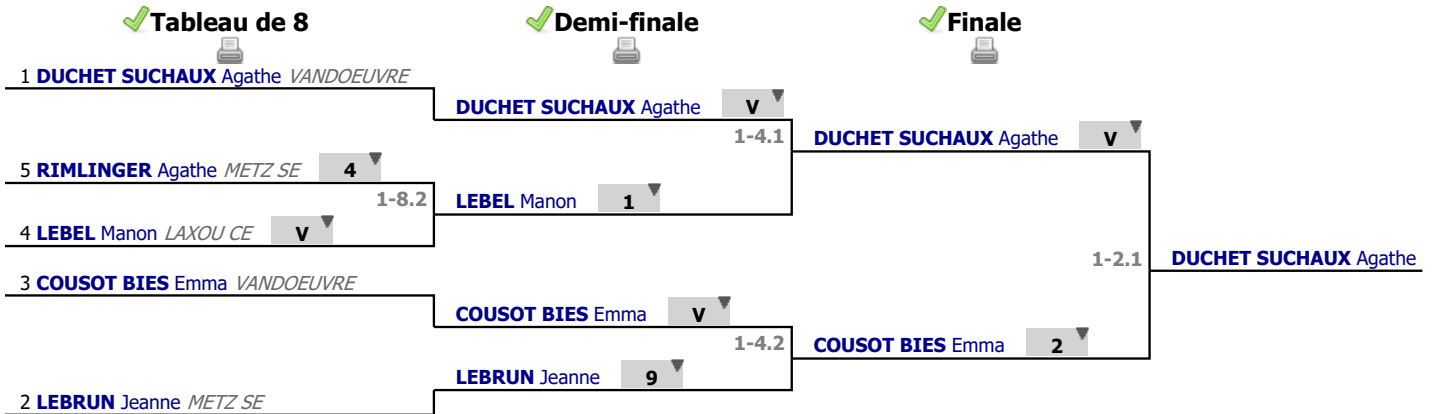

Composition des poules Tour n° 1

✓ **Poule n° 01**

- 1 DUCHET SUCHAUX Agathe VANDOEUVRE
- 2 LEBRUN Jeanne METZ SE
- 3 LABEL Manon LAXOU CE
- 4 COUSOT BIES Emma VANDOEUVRE
- 5 RIMLINGER Agathe METZ SE

Poules

Tour n° 1

✓ Poule n° 01

Arbitre

Piste

	1	2	3	4	5	Victoires	Vict./Matches	T. données	T. reçues	Indice	Place
LEBEL Manon 1		1	0	4	V	1	0,250	10	17	-7	4
DUCHET SUCHAUX Agathe 2	V		V	V	V	4	1,000	20	1	+19	1
LEBRUN Jeanne 3	V	0		V	V	3	0,750	15	8	+7	2
RIMLINGER Agathe 4	V	0	0		0	1	0,250	5	19	-14	5
COUSOT BIES Emma 5	2	0	3	V		1	0,250	10	15	-5	3

Poules
Tour n° 1
Classement

place	nom	prénom	club	poule n°	Vict./Matches (‰)	indice	Touches données
1	DUCHET SUCHAUX	Agathe	VANDOEUVRE	1	1000	19	20
2	LEBRUN	Jeanne	METZ SE	1	750	7	15
3	COUSOT BIES	Emma	VANDOEUVRE	1	250	-5	10
4	LEBEL	Manon	LAXOU CE	1	250	-7	10
5	RIMLINGER	Agathe	METZ SE	1	250	-14	5

Tableau

Tableau de 8

...

Finale

Tableau

Classement

place	nom	prénom	club
1	DUCHET SUCHAUX	Agathe	VANDOEUVRE
2	COUSOT BIES	Emma	VANDOEUVRE
3	LEBRUN	Jeanne	METZ SE
3	LEBEL	Manon	LAXOU CE
5	RIMLINGER	Agathe	METZ SE