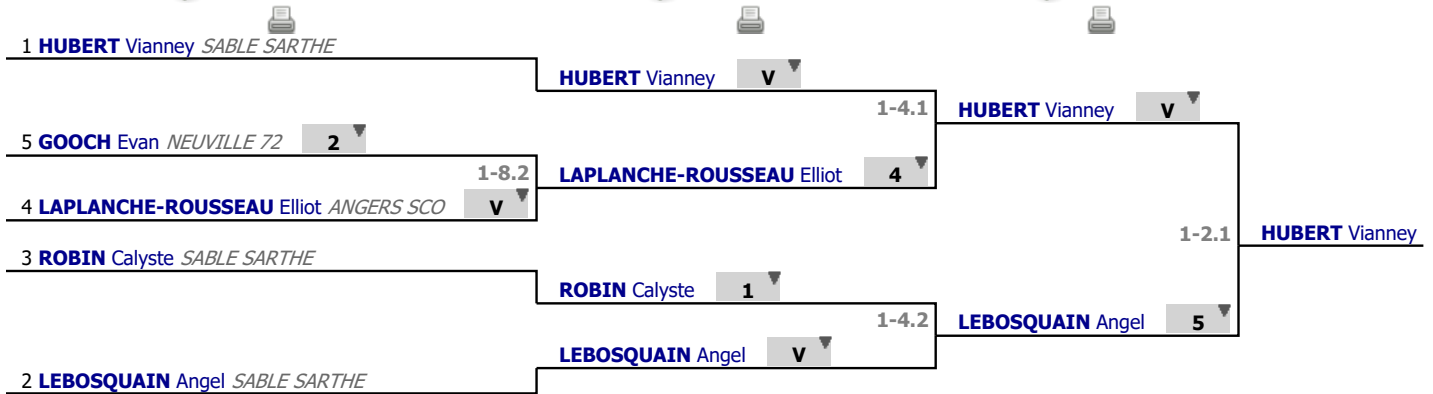

Coupe
49-53-72

Fleuret - Hommes - M13
Scission - Tableau A

Sable sur
Sarthe
09/01/2022

Scission

Tableau A

Classement

exporté	rang d'entrée	nom	prénom	date de naissance	sexe	club	nation	licence
	1	HUBERT	Vianney	22/01/2009	♂	SABLE SARTHE	FRA	180720300131
	2	LEBOSQUAIN	Angel	24/11/2010	♂	SABLE SARTHE	FRA	180720300221
	3	ROBIN	Calyste	03/11/2009	♂	SABLE SARTHE	FRA	180720300116
	4	LAPLANCHE-ROUSSEAU	Elliot	09/01/2009	♂	ANGERS SCO	FRA	180490160967
✓	5	GAUBERT	Jade	06/08/2010	♀	SABLE SARTHE	FRA	180720300160
✓	6	CHANTEAU	Juliette	21/08/2009	♀	LOUE CM	FRA	180720190177
	7	GOOCH	Evan	27/05/2009	♂	NEUVILLE 72	FRA	180720170219

Tableau

Tableau de 8

...

Finale

✓ Tableau de 8

✓ Demi-finale

✓ Finale

Coupe
49-53-72

Fleuret - Hommes - M13
Tableau - Place n°1

Sable sur
Sarthe
09/01/2022

Tableau

Classement

place	nom	prénom	club
1	HUBERT	Vianney	SABLE SARTHE
2	LEBOSQUAIN	Angel	SABLE SARTHE
3	ROBIN	Calyste	SABLE SARTHE
3	LAPLANCHE-ROUSSEAU	Elliot	ANGERS SCO
5	GOOCH	Evan	NEUVILLE 72

Coupe
49-53-72

Fleuret - Hommes - M13
Classement général

Sable sur
Sarthe
09/01/2022

Classement général

place	nom	prénom	club	CID	région	nation
1	HUBERT	Vianney	SABLE SARTHE))	FRA
2	LEBOSQUAIN	Angel	SABLE SARTHE))	FRA
3	LAPLANCHE-ROUSSEAU	Elliot	ANGERS SCO))	FRA
3	ROBIN	Calyste	SABLE SARTHE))	FRA
5	GOOCH	Evan	NEUVILLE 72))	FRA